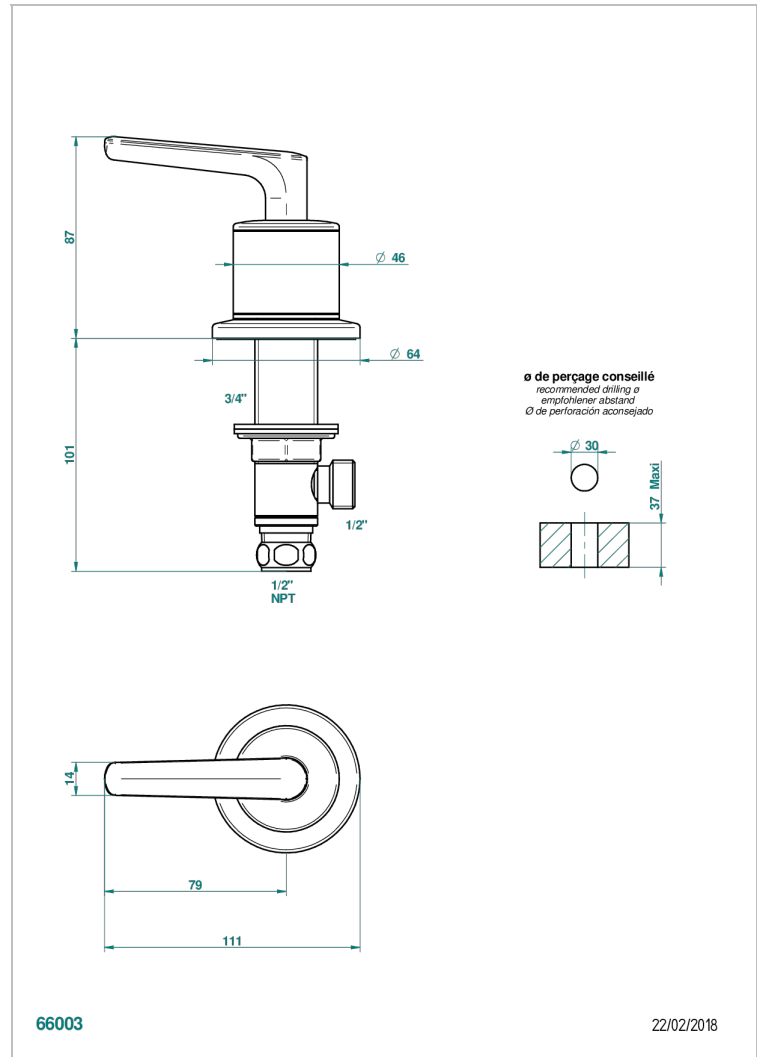

BONDI A MANETTES

G7G-35/HUS

Côté sur gorge 1/2" côté chaud, standard américain

THG[®]
PARIS

CARACTÉRISTIQUES

- Bondi à manettes
- Côté sur gorge 1/2" côté chaud, standard américain

FINITIONS DISPONIBLES

Bronze clair - D01
Chromé - A02
Chromé / doré - G02
Chromé mat - C02
Doré brillant - F01
Doré mat - F07