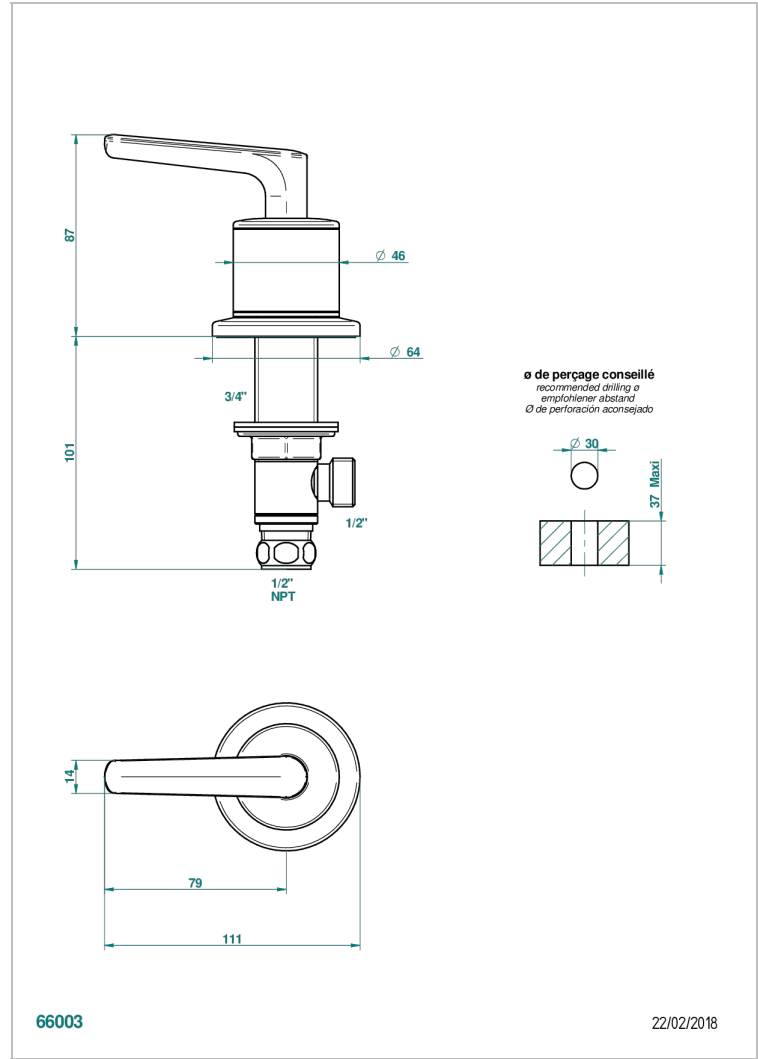

BONDI WITH LEVER

G7G-35/HUS

Côté sur gorge 1/2" côté chaud, standard américain

THG[®]
PARIS

66003

22/02/2018

CARACTERÍSTICAS

- Bondi with lever
- Côté sur gorge 1/2" côté chaud, standard américain