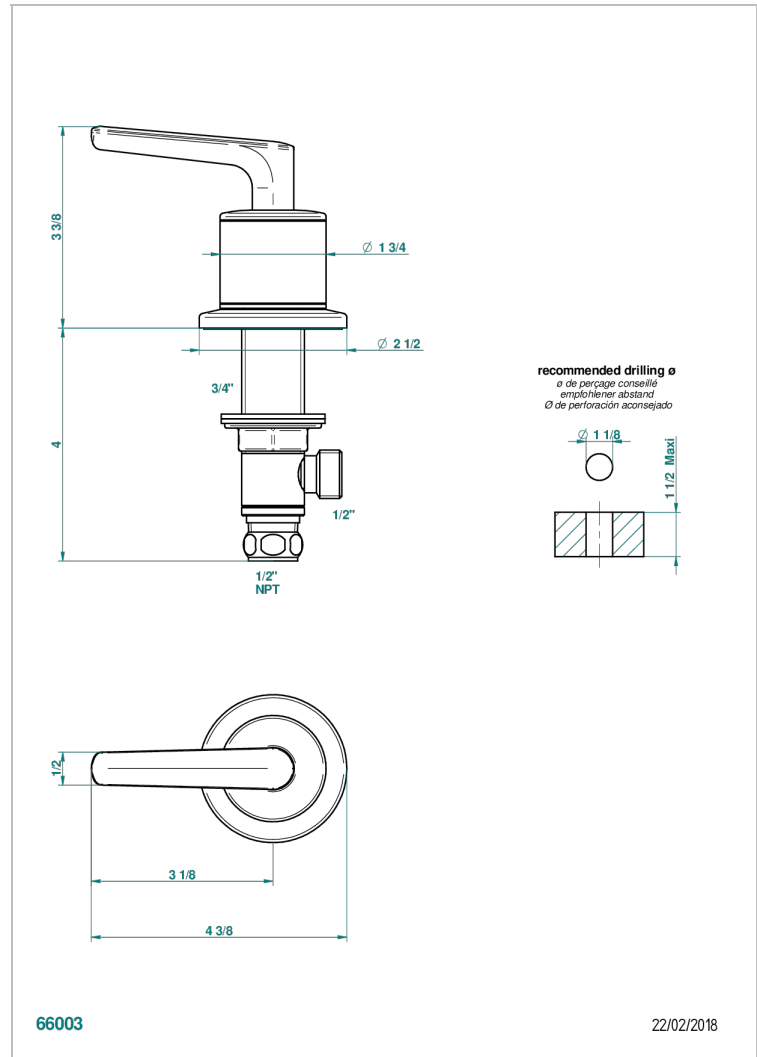

# BONDI A MANETTES

G7G-35/HUS

Côté sur gorge 1/2" côté chaud, standard américain

THG<sup>®</sup>  
PARIS

## CARACTÉRISTIQUES

- Bondi à manettes
- Côté sur gorge 1/2" côté chaud, standard américain