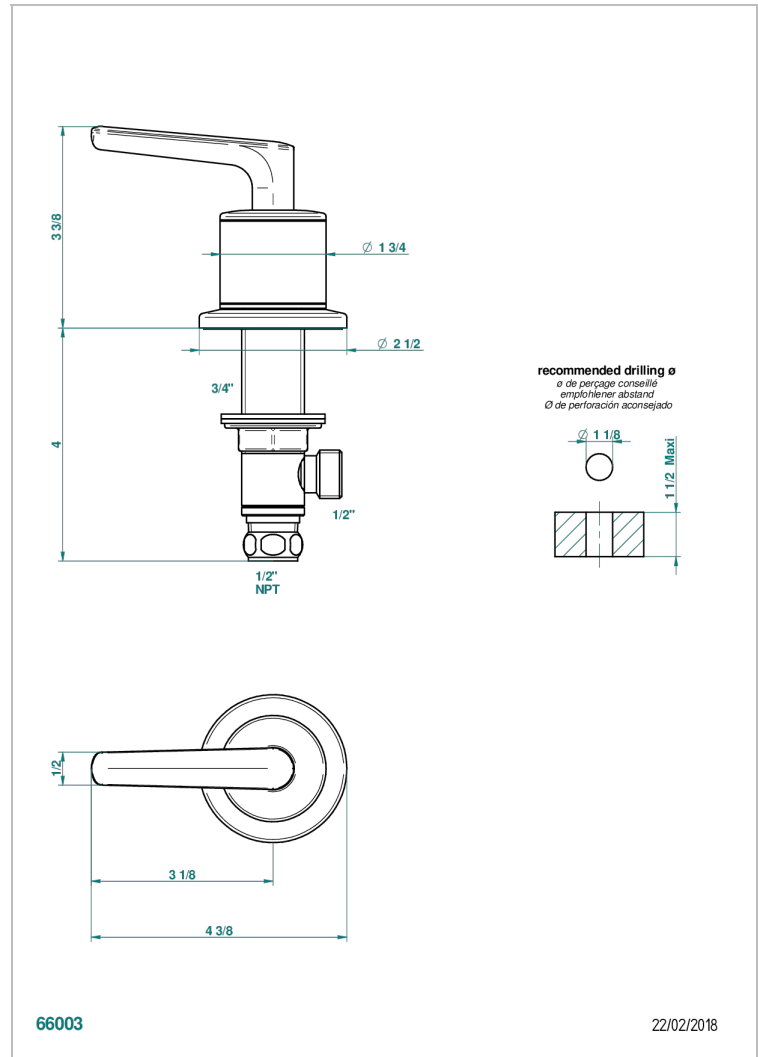

BONDI WITH LEVER

G7G-35/HUS

Côté sur gorge 1/2" côté chaud, standard américain

THG[®]
PARIS

CARACTERÍSTICAS

- Bondi with lever
- Côté sur gorge 1/2" côté chaud, standard américain

ACABADOS DISPONIBLES

Bronce claro - D01
Cerámica negra mate - D30
Cromo - A02
Cromo / dorado - G02
Cromo mate - C02
Dorado - F01