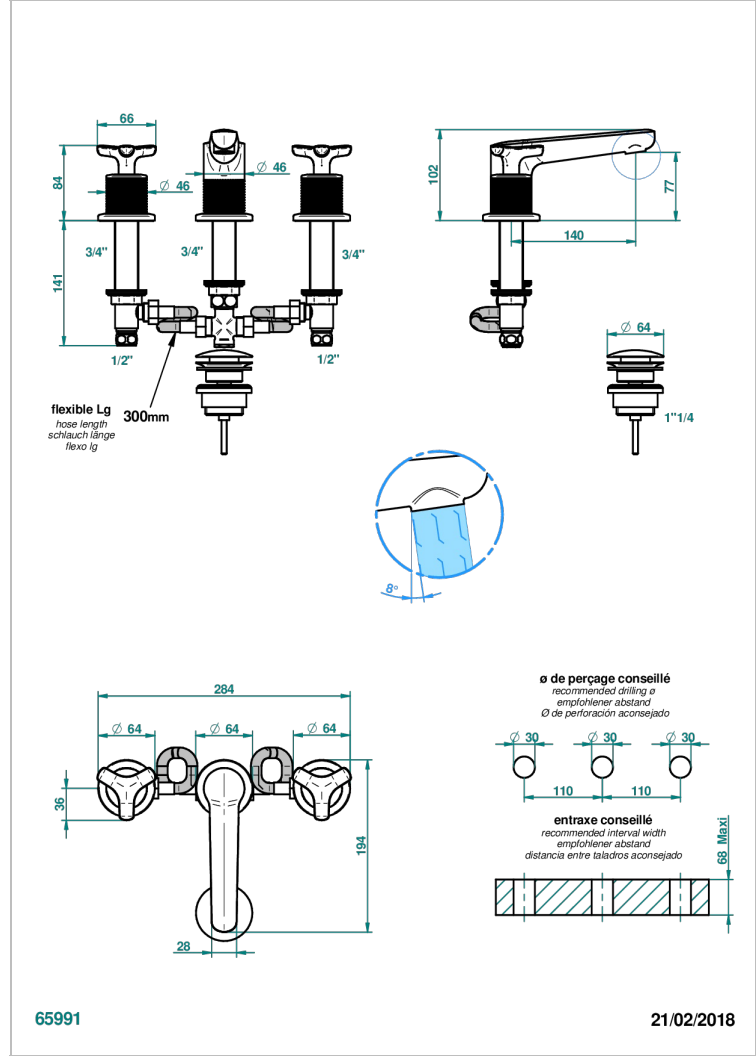

# SYSTEM DIAMOND METAL

G9C-151M

3孔台盆龙头, 带下水器, 大理石紧固件