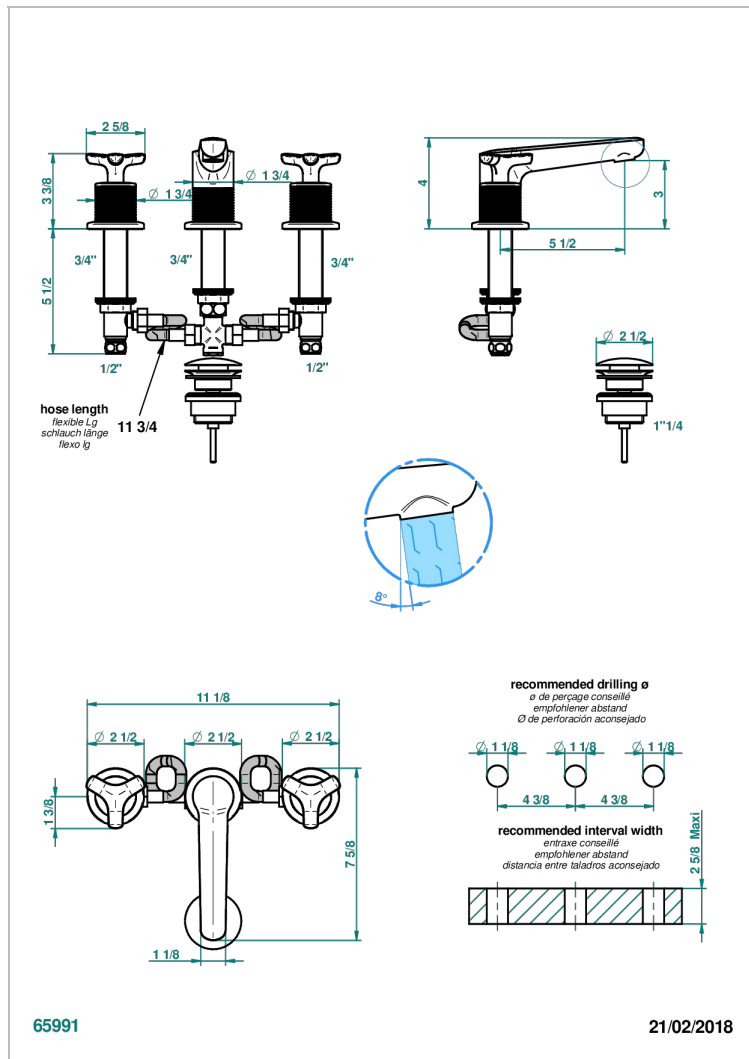

# SYSTEM DIAMOND METAL

G9C-151M

3孔台盆龙头, 带下水器, 大理石紧固件