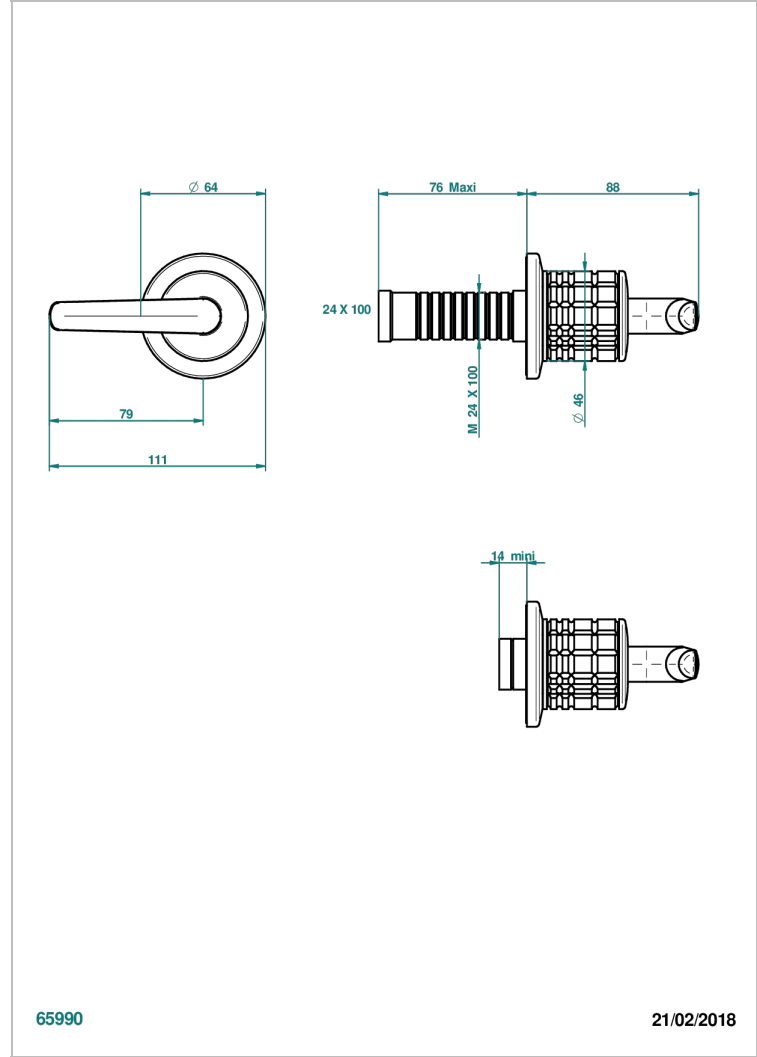

SYSTEM CRYSTAL WITH LEVER

G9K-30B

THG[®]
PARIS

Parte externa para llave de paso mural ref. 30 & 32 y para inversor mural ref. 50/4/VM (mando, rosetón y alargador, sin cartucho)

CARACTERÍSTICAS

- System Crystal with lever
- Parte externa para llave de paso mural ref. 30 & 32 y para inversor mural ref. 50/4/VM (mando, rosetón y alargador, sin cartucho)

PRODUCTOS RELACIONADOS

- Ref. G00-32CUSA Robinet d'arrêt à encastrer 3/4" côté froid tête 1/4 tour fermeture gauche -standard américain sans garniture
- Ref. G00-32HUSA Robinet d'arrêt à encastrer 3/4" côté chaud tête 1/4 tour fermeture droite - standard américain sans garniture
- Ref. G00-30CUSA Robinet d'arrêt a encastrer 1/2 " cote froid tete 1/4 tour fermeture gauche - standard americain sans garniture
- Ref. G00-30HUSA Robinet d'arret a encastrer 1/2 " cote chaud tete 1/4 tour fermeture droite - standard americain sans garniture