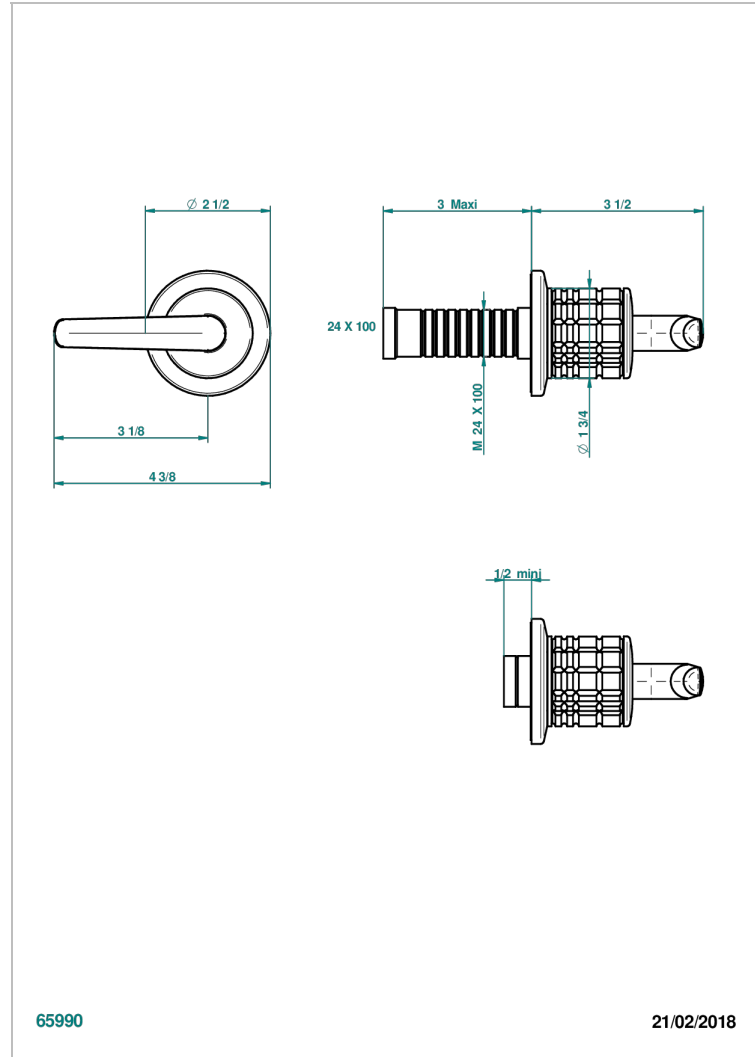

SYSTEM CRYSTAL WITH LEVER

G9K-30B

THG[®]
PARIS

Parte externa para llave de paso mural ref. 30 & 32 y para inversor mural ref. 50/4/VM (mando, rosetón y alargador, sin cartucho)

65990

21/02/2018

CARACTERÍSTICAS

- System Crystal with lever
- Parte externa para llave de paso mural ref. 30 & 32 y para inversor mural ref. 50/4/VM (mando, rosetón y alargador, sin cartucho)

PRODUCTOS RELACIONADOS

- Ref. G00-32CUSA Robinet d'arrêt à encastrer 3/4" côté froid tête 1/4 tour fermeture gauche -standard américain sans garniture
- Ref. G00-32HUSA Robinet d'arrêt à encastrer 3/4" côté chaud tête 1/4 tour fermeture droite - standard américain sans garniture
- Ref. G00-30CUSA Robinet d'arrêt a encastrer 1/2 " cote froid tete 1/4 tour fermeture gauche - standard americain sans garniture
- Ref. G00-30HUSA Robinet d'arret a encastrer 1/2 " cote chaud tete 1/4 tour fermeture droite - standard americain sans garniture