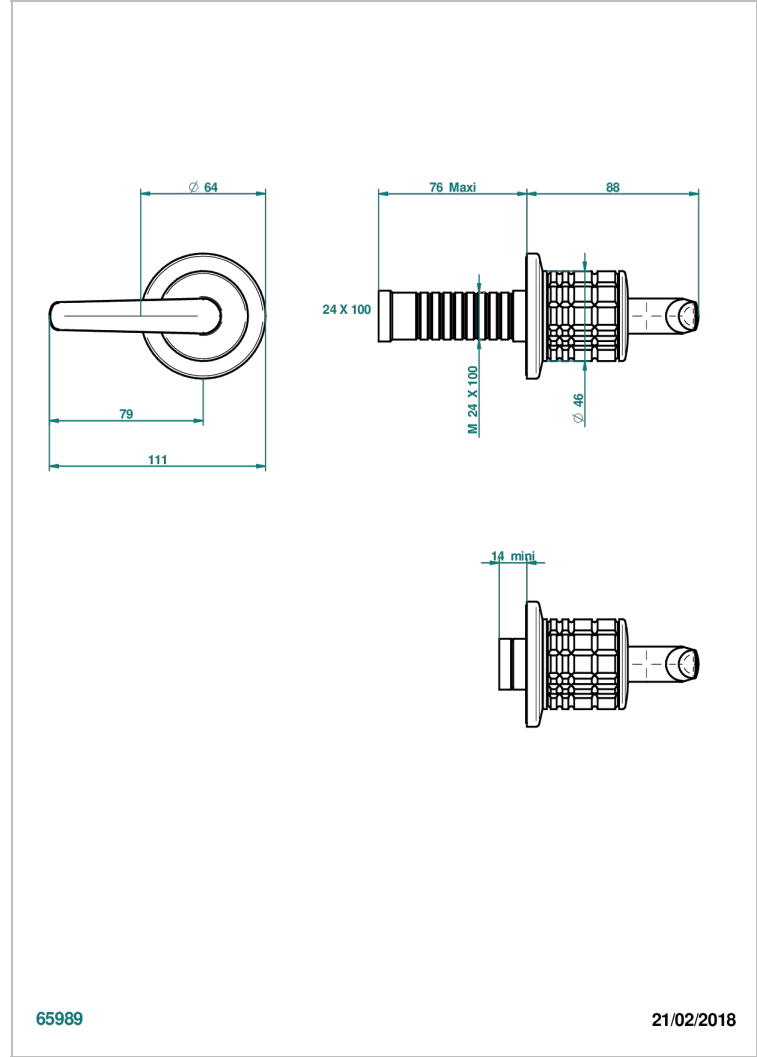

# SYSTEM HOWLITE WITH LEVER

G9H-30B

THG<sup>®</sup>  
PARIS

Parte externa para llave de paso mural ref. 30 & 32 y para inversor mural ref. 50/4/VM (mando, rosetón y alargador, sin cartucho)

65989

21/02/2018

## CARACTERÍSTICAS

- System Howlite with lever
- Parte externa para llave de paso mural ref. 30 & 32 y para inversor mural ref. 50/4/VM (mando, rosetón y alargador, sin cartucho)

## PRODUCTOS RELACIONADOS

- Ref. G00-32CUSA Robinet d'arrêt à encastrer 3/4" côté froid tête 1/4 tour fermeture gauche -standard américain sans garniture
- Ref. G00-32HUSA Robinet d'arrêt à encastrer 3/4" côté chaud tête 1/4 tour fermeture droite - standard américain sans garniture
- Ref. G00-30CUSA Robinet d'arrêt a encastrer 1/2 " cote froid tete 1/4 tour fermeture gauche - standard americain sans garniture
- Ref. G00-30HUSA Robinet d'arret a encastrer 1/2 " cote chaud tete 1/4 tour fermeture droite - standard americain sans garniture