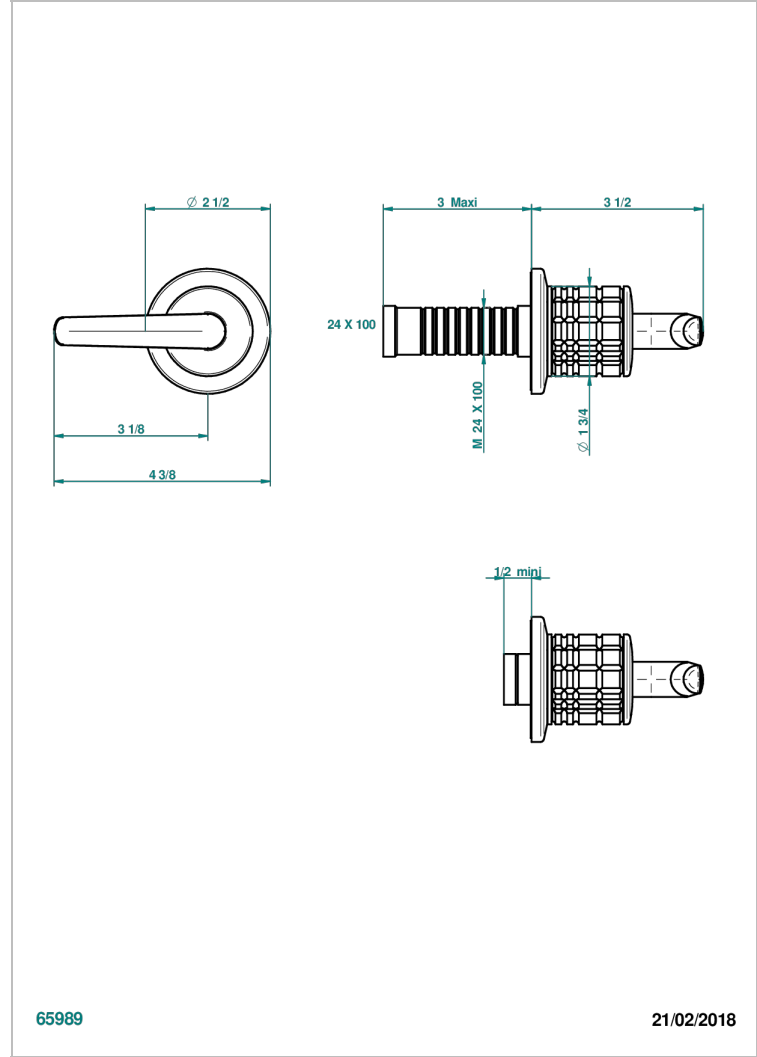

# SYSTEM HOWLITE WITH LEVER

G9H-30B

THG<sup>®</sup>  
PARIS

Parte externa para llave de paso mural ref. 30 & 32 y para inversor mural ref. 50/4/VM (mando, rosetón y alargador, sin cartucho)

## CARACTERÍSTICAS

- System Howlite with lever
- Parte externa para llave de paso mural ref. 30 & 32 y para inversor mural ref. 50/4/VM (mando, rosetón y alargador, sin cartucho)

## PRODUCTOS RELACIONADOS

- Ref. G00-32CUSA Robinet d'arrêt à encastrer 3/4" côté froid tête 1/4 tour fermeture gauche -standard américain sans garniture
- Ref. G00-32HUSA Robinet d'arrêt à encastrer 3/4" côté chaud tête 1/4 tour fermeture droite - standard américain sans garniture
- Ref. G00-30CUSA Robinet d'arrêt a encastrer 1/2 " cote froid tete 1/4 tour fermeture gauche - standard americain sans garniture
- Ref. G00-30HUSA Robinet d'arret a encastrer 1/2 " cote chaud tete 1/4 tour fermeture droite - standard americain sans garniture