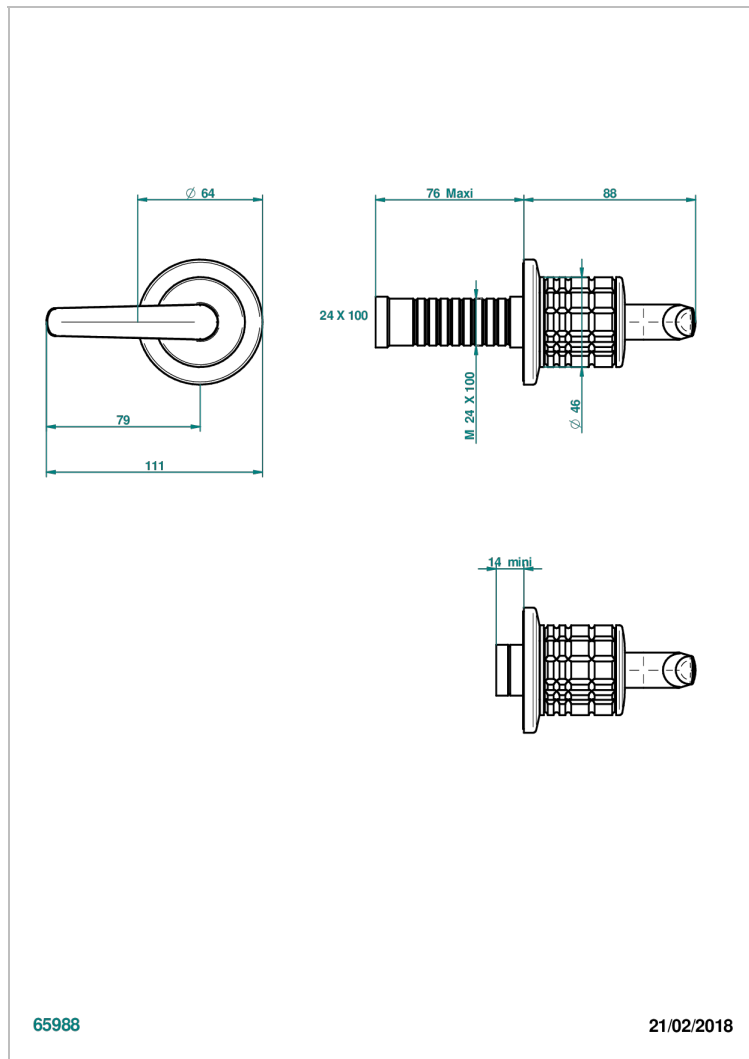

SYSTEM SQUARED METAL WITH LEVER

G9F-30B

Parte externa para llave de paso mural ref. 30 & 32 y para inversor mural ref. 50/4/VM (mando, rosetón y alargador, sin cartucho)

CARACTERÍSTICAS

- System Squared Metal with lever
- Parte externa para llave de paso mural ref. 30 & 32 y para inversor mural ref. 50/4/VM (mando, rosetón y alargador, sin cartucho)

PRODUCTOS RELACIONADOS

- Ref. G00-32CUSA Robinet d'arrêt à encastrer 3/4" côté froid tête 1/4 tour fermeture gauche -standard américain sans garniture
- Ref. G00-32HUSA Robinet d'arrêt à encastrer 3/4" côté chaud tête 1/4 tour fermeture droite - standard américain sans garniture
- Ref. G00-30CUSA Robinet d'arrêt a encastrer 1/2 " cote froid tete 1/4 tour fermeture gauche - standard americain sans garniture
- Ref. G00-30HUSA Robinet d'arrêt a encastrer 1/2 " cote chaud tete 1/4 tour fermeture droite - standard americain sans garniture