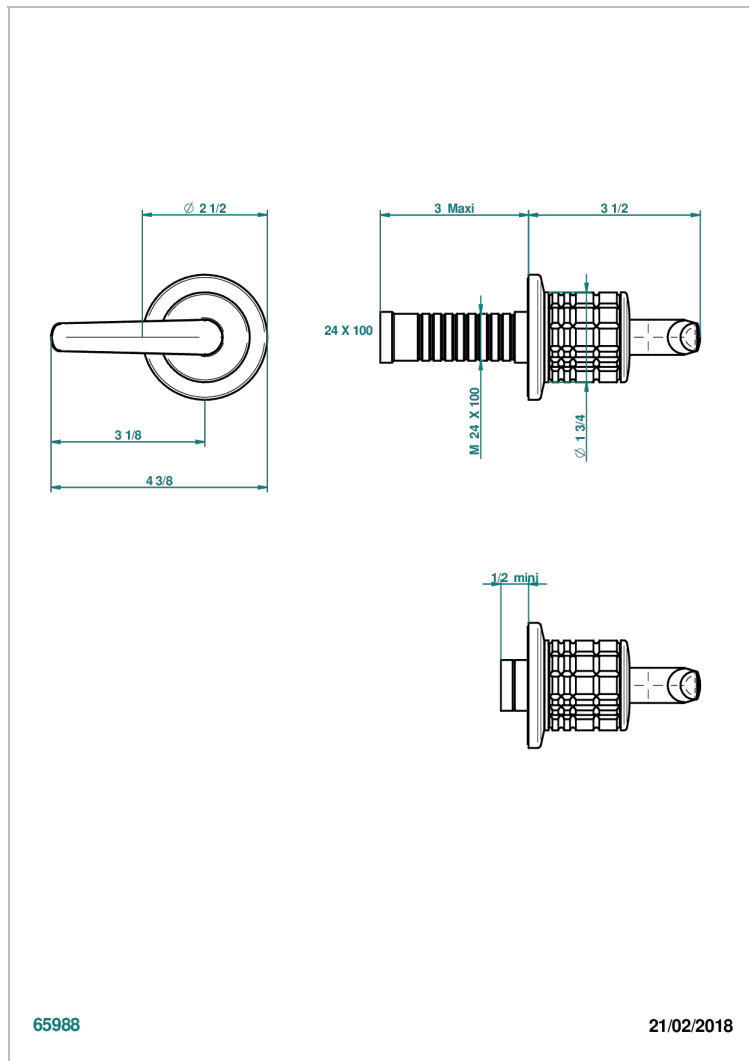

SYSTEM SQUARED METAL WITH LEVER

G9F-30B

Parte externa para llave de paso mural ref. 30 & 32 y para inversor mural ref. 50/4/VM (mando, rosetón y alargador, sin cartucho)

65988

21/02/2018

CARACTERÍSTICAS

- System Squared Metal with lever
- Parte externa para llave de paso mural ref. 30 & 32 y para inversor mural ref. 50/4/VM (mando, rosetón y alargador, sin cartucho)

PRODUCTOS RELACIONADOS

- Ref. G00-32CUSA Robinet d'arrêt à encastrer 3/4" côté froid tête 1/4 tour fermeture gauche -standard américain sans garniture
- Ref. G00-32HUSA Robinet d'arrêt à encastrer 3/4" côté chaud tête 1/4 tour fermeture droite - standard américain sans garniture
- Ref. G00-30CUSA Robinet d'arrêt a encastrer 1/2 " cote froid tete 1/4 tour fermeture gauche - standard americain sans garniture
- Ref. G00-30HUSA Robinet d'arret a encastrer 1/2 " cote chaud tete 1/4 tour fermeture droite - standard americain sans garniture