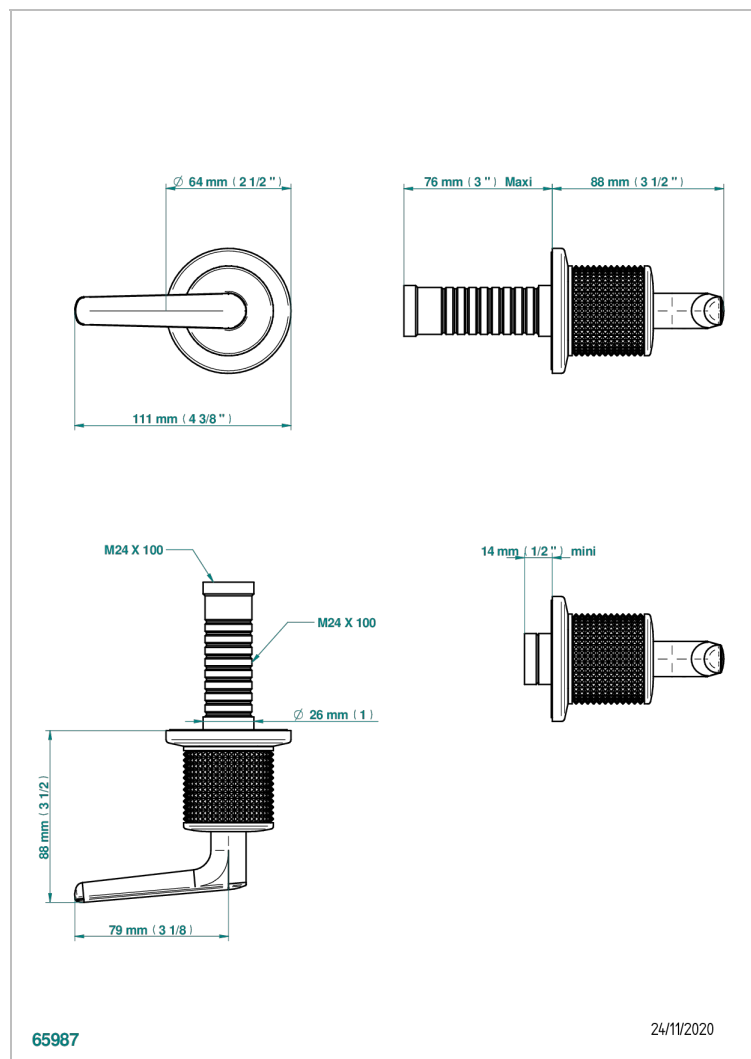

SYSTEM DIAMOND METAL WITH LEVER

G9D-30B

Parte externa para llave de paso mural ref. 30 & 32 y para inversor mural ref. 50/4/VM (mando, rosetón y alargador, sin cartucho)

CARACTERÍSTICAS

- System Diamond Metal with lever
- Parte externa para llave de paso mural ref. 30 & 32 y para inversor mural ref. 50/4/VM (mando, rosetón y alargador, sin cartucho)

PRODUCTOS RELACIONADOS

- Ref. G00-32CUSA Robinet d'arrêt à encastrer 3/4" côté froid tête 1/4 tour fermeture gauche -standard américain sans garniture
- Ref. G00-32HUSA Robinet d'arrêt à encastrer 3/4" côté chaud tête 1/4 tour fermeture droite - standard américain sans garniture
- Ref. G00-30CUSA Robinet d'arrêt a encastrer 1/2 " cote froid tete 1/4 tour fermeture gauche - standard americain sans garniture
- Ref. G00-30HUSA Robinet d'arrêt a encastrer 1/2 " cote chaud tete 1/4 tour fermeture droite - standard americain sans garniture