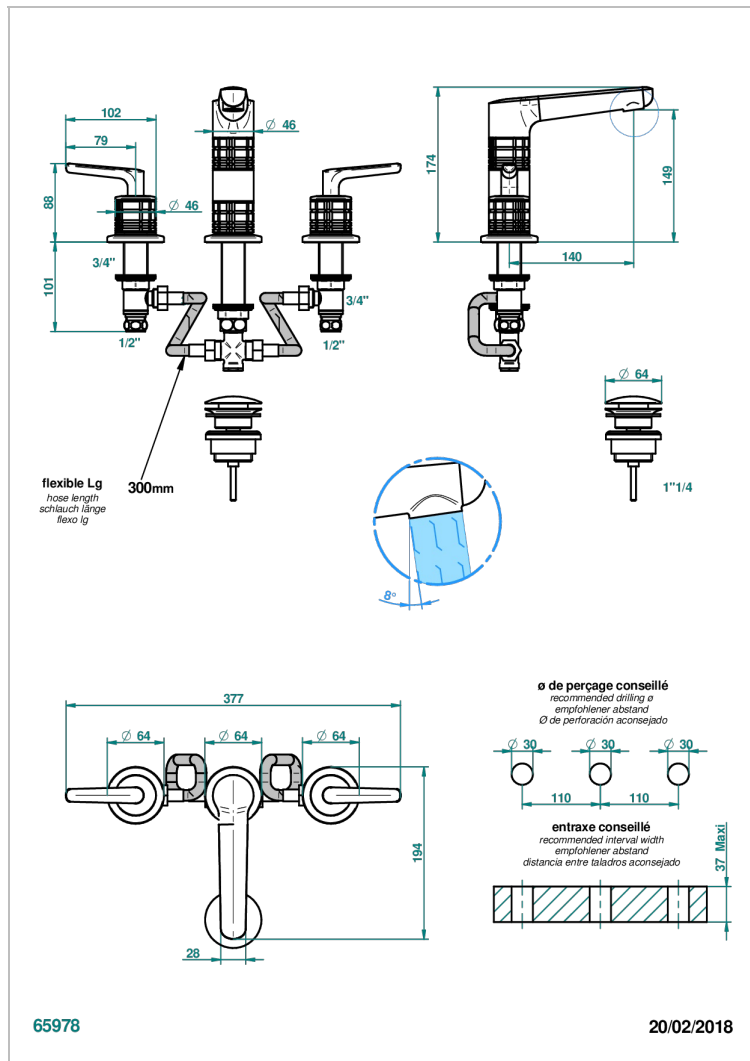

SYSTEM CRYSTAL WITH LEVER

G9K-152

3孔台盆龙头, 带下水器, 高喷嘴

特色

- ACS : 18ACCLY393
- NF : NF EN 200 - IA - Chrome
- SVGW-SSIGE : 1901-6813

标准

可选饰面

Black ceram - D30
Blush PVD - H62
Graphite PVD - H64
Matt Umber PVD - H67
Matt blush PVD - H60
Matt graphite PVD - H65

浅金 - F30
漆面铜 - D01