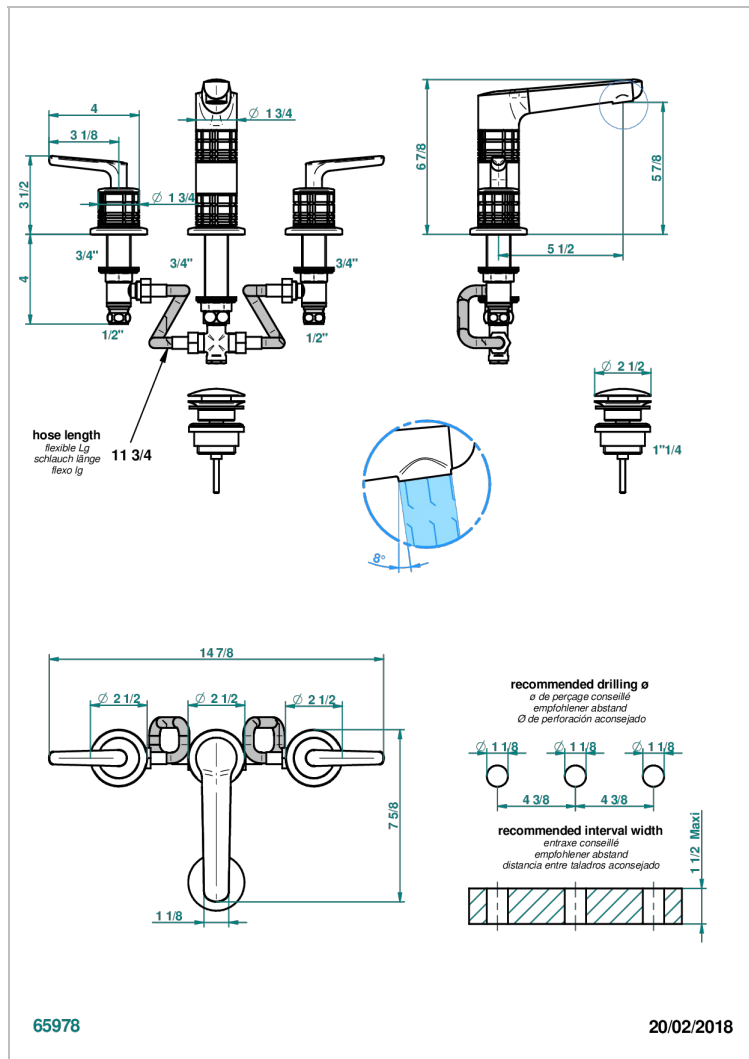

SYSTEM CRYSTAL WITH LEVER

G9K-152

3孔台盆龙头, 带下水器, 高喷嘴

特色

- ACS : 18ACCLY393
- NF : NF EN 200 - IA - Chrome
- SVGW-SSIGE : 1901-6813

标准

可选饰面

Black ceram - D30
Blush PVD - H62
Graphite PVD - H64
Matt Umber PVD - H67
Matt blush PVD - H60
Matt graphite PVD - H65

浅金 - F30
漆面铜 - D01