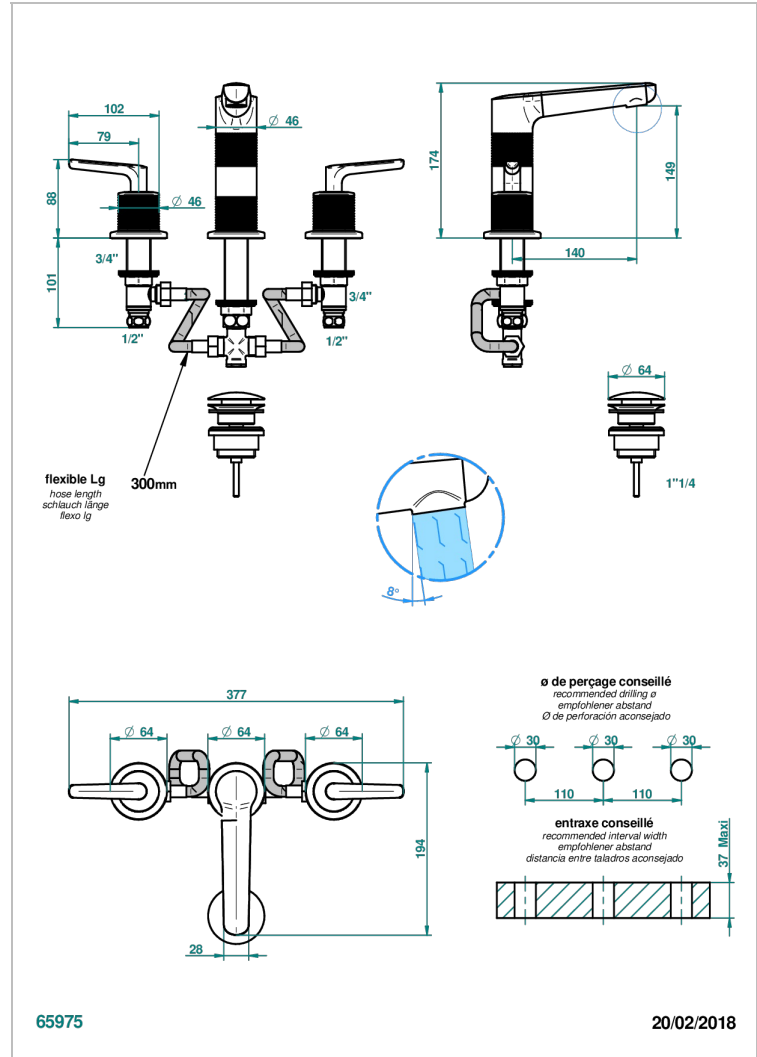

# SYSTEM METAL DIAMANT A MANETTES

G9D-152

Mélangeur de lavabo 3 trous avec vidage, bec haut

## CARACTÉRISTIQUES

- Bec haut
- Laiton sans plomb
- Têtes à disques céramique 1/2" 1/4 tour
- Aérateur-mousseur
- Fourni avec vidage clic clac 1 1/4"
- ACS : 18ACCLY393
- NF : NF EN 200 - IA - Chrome
- SVGW-SSIGE : 1901-6813