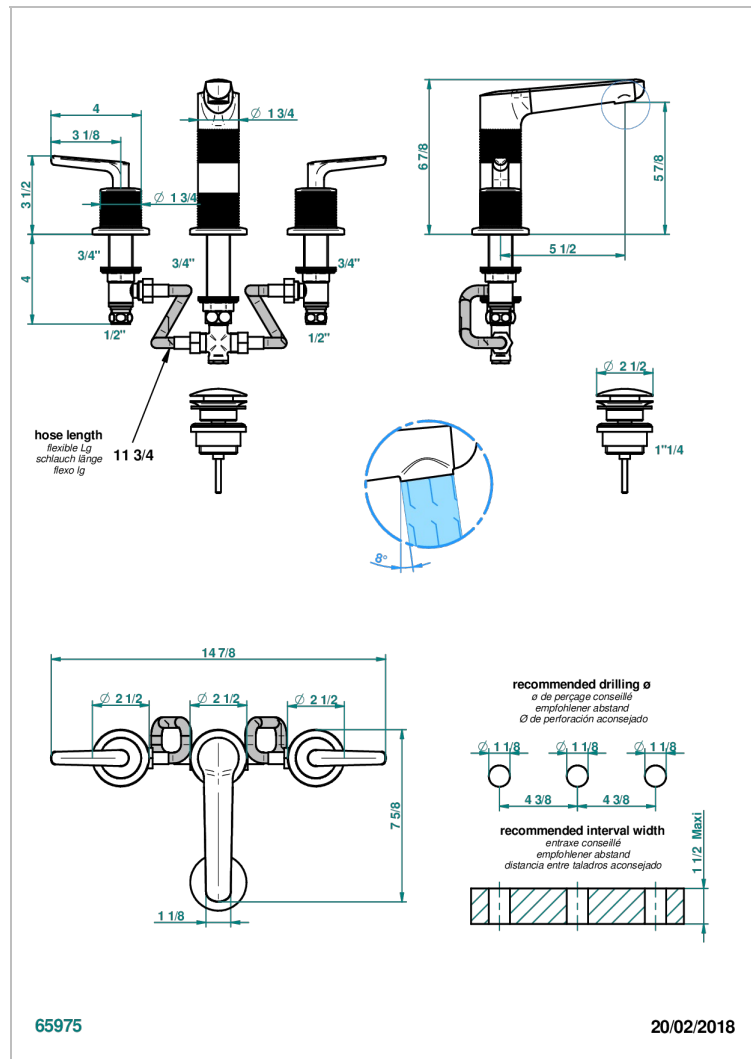

# SYSTEM METAL DIAMANT A MANETTES

G9D-152

Mélangeur de lavabo 3 trous avec vidage, bec haut

## CARACTÉRISTIQUES

- Bec haut
- Laiton sans plomb
- Têtes à disques céramique 1/2" 1/4 tour
- Aérateur-mousseur
- Fourni avec vidage clic clac 1 1/4"
- ACS : 18ACCLY393
- NF : NF EN 200 - IA - Chrome
- SVGW-SSIGE : 1901-6813