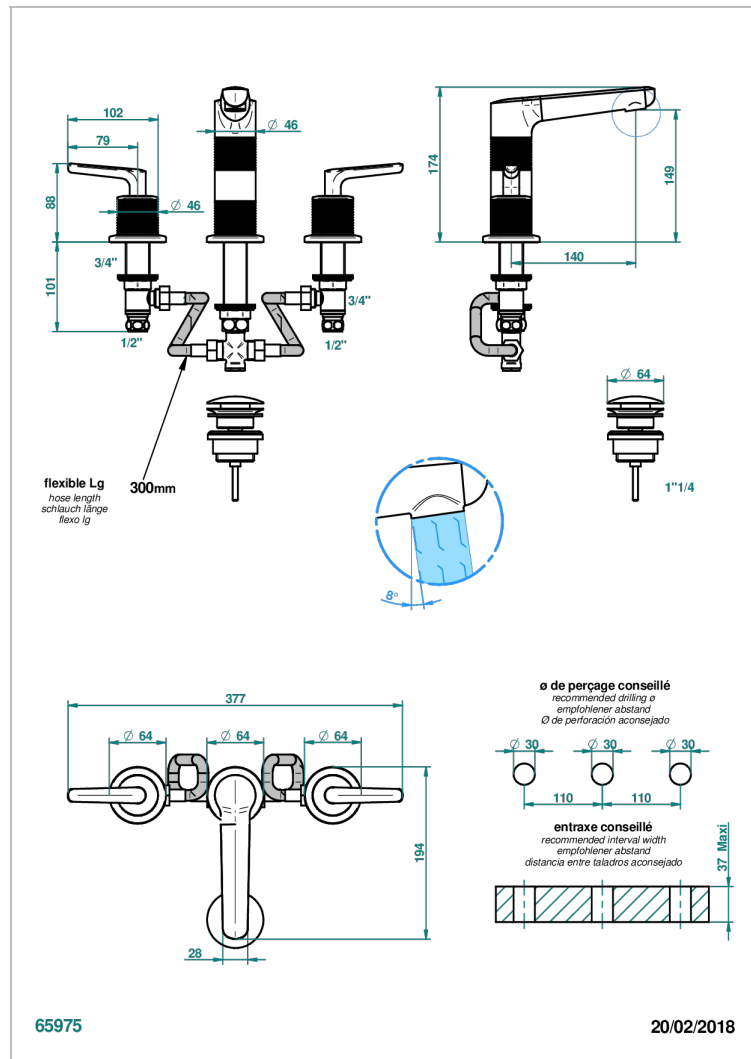

# SYSTEM METAL DIAMANT A MANETTES

G9D-152

Mélangeur de lavabo 3 trous avec vidage, bec haut

## CARACTÉRISTIQUES

- Bec haut
- Laiton sans plomb
- Têtes à disques céramique 1/2" 1/4 tour
- Aérateur-mousseur
- Fourni avec vidage clic clac 1 1/4"
- ACS : 18ACCLY393
- NF : NF EN 200 - IA - Chrome
- SVGW-SSIGE : 1901-6813