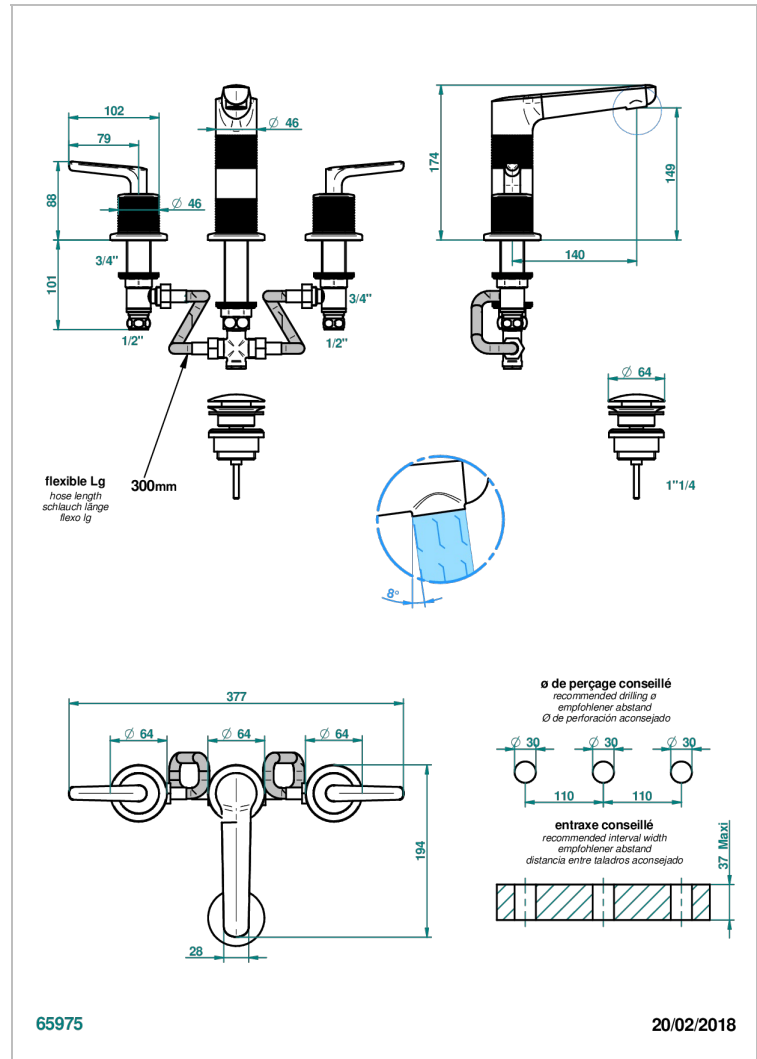

SYSTEM DIAMOND METAL WITH LEVER

G9D-152

3孔台盆龙头, 带下水器, 高喷嘴

THG[®]
PARIS

特色

- ACS : 18ACCLY393
- NF : NF EN 200 - IA - Chrome
- SVGW-SSIGE : 1901-6813

标准

可选饰面