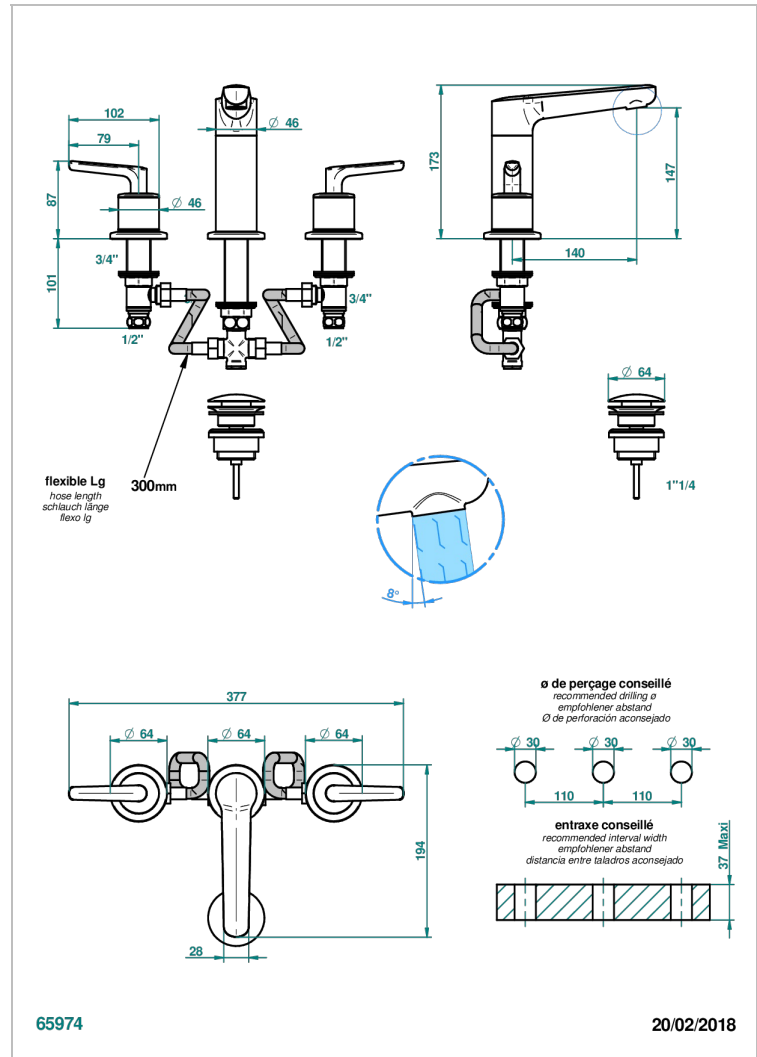

SYSTEM SMOOTH METAL WITH LEVER

G9B-152

3孔台盆龙头, 带下水器, 高喷嘴

特色

- ACS : 18ACCLY393
- NF : NF EN 200 - IA - Chrome
- SVGW-SSIGE : 1901-6813

标准

可选饰面

Black ceram - D30
Blush PVD - H62
Graphite PVD - H64
Matt Umber PVD - H67
Matt blush PVD - H60
Matt graphite PVD - H65

抛光镍 - B01
浅金 - F30
漆面铜 - D01