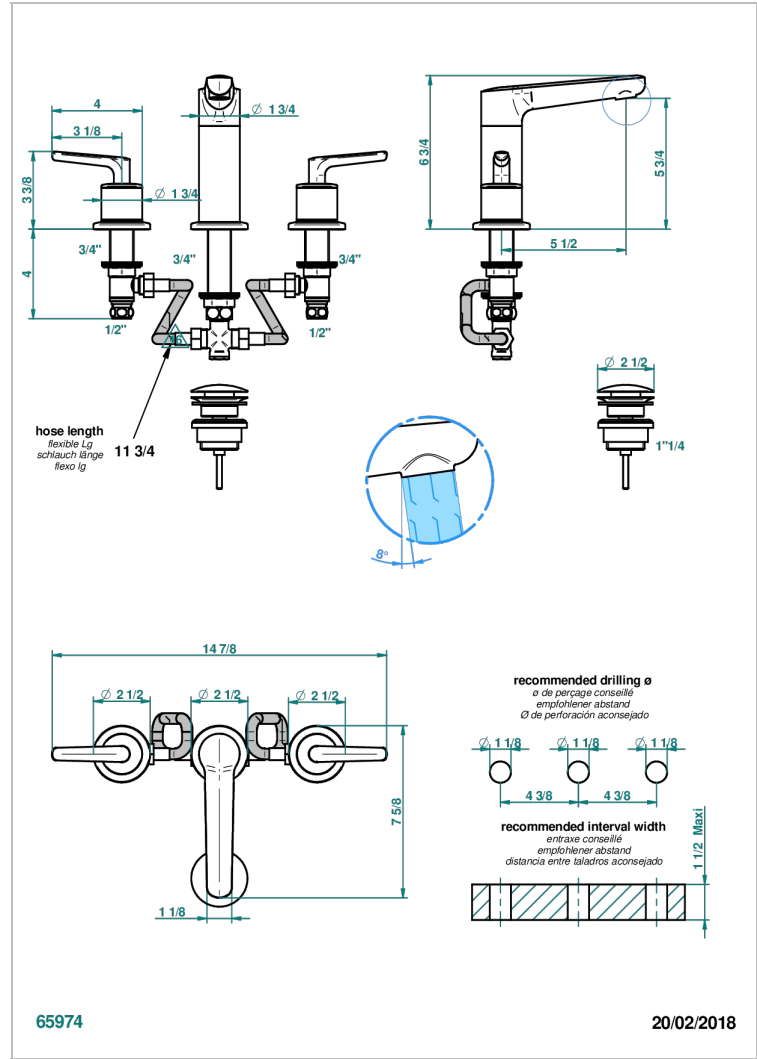

SYSTEM SMOOTH METAL WITH LEVER

G9B-152

3孔台盆龙头, 带下水器, 高喷嘴

特色

- ACS : 18ACCLY393
- NF : NF EN 200 - IA - Chrome
- SVGW-SSIGE : 1901-6813

标准

可选饰面

Black ceram - D30
Blush PVD - H62
Graphite PVD - H64
Matt Umber PVD - H67
Matt blush PVD - H60
Matt graphite PVD - H65

抛光镍 - B01
浅金 - F30
漆面铜 - D01