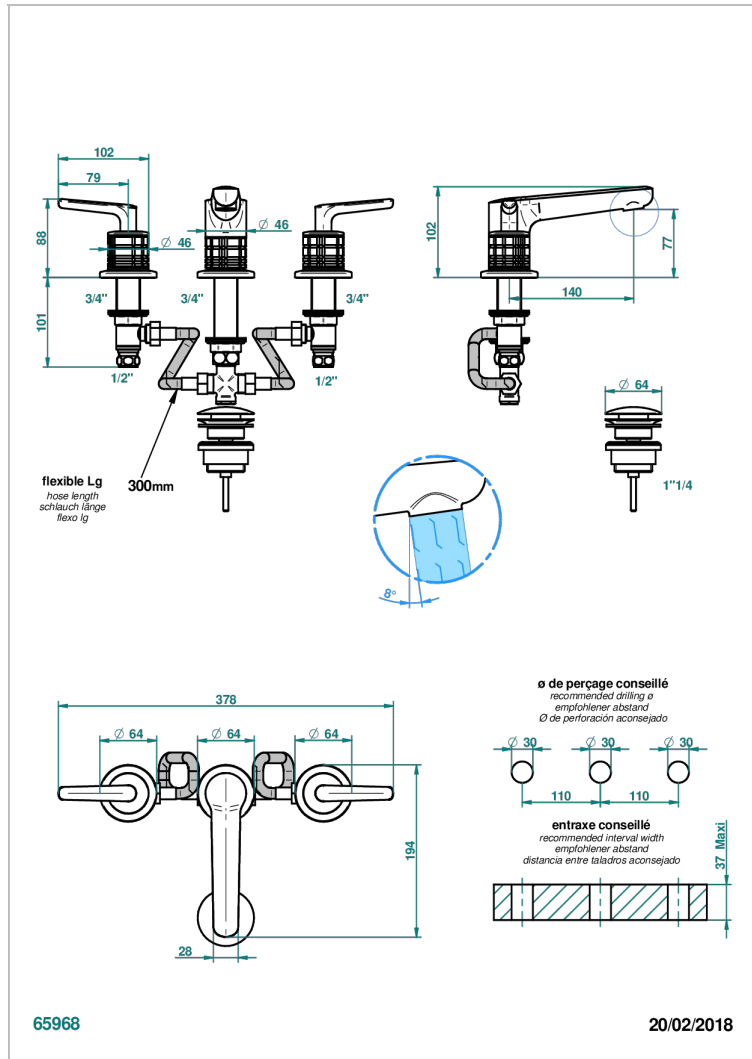

SYSTEM CRYSTAL WITH LEVER

G9K-151

3孔台盆龙头，带下水器

特色

- ACS : 18ACCLY393
- NF : NF EN 200 - IA - Chrome
- SVGW-SSIGE : 1901-6813

标准

可选饰面

Black ceram - D30
Blush PVD - H62
Graphite PVD - H64
Matt Umber PVD - H67
Matt blush PVD - H60
Matt graphite PVD - H65

浅金 - F30
漆面铜 - D01