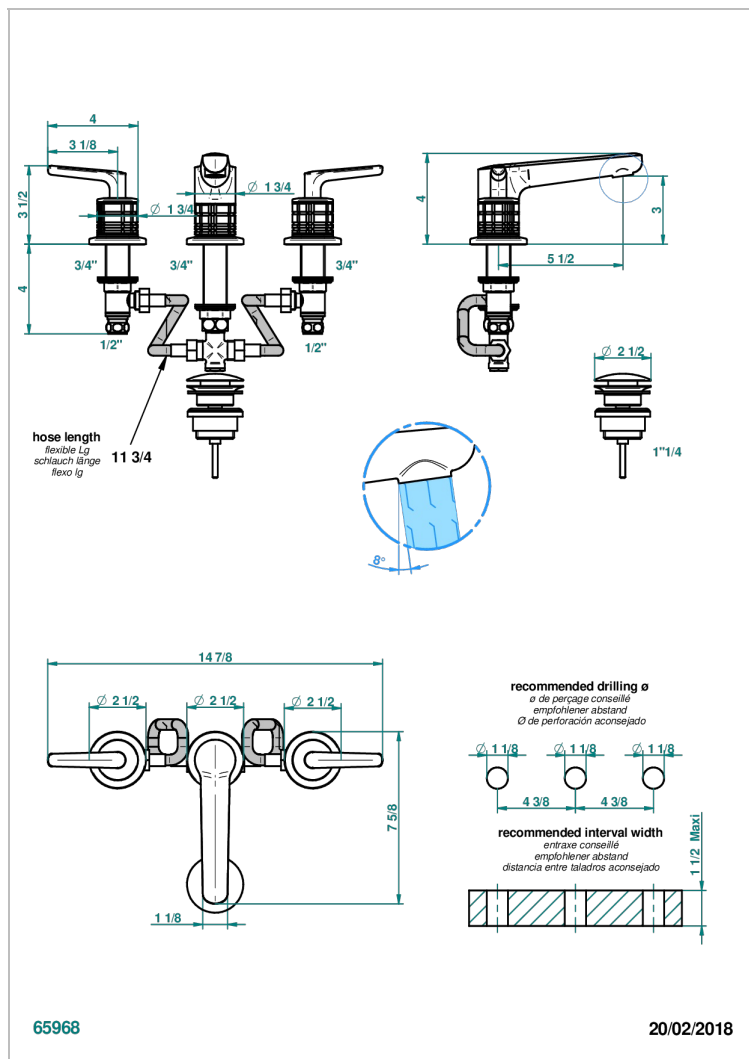

SYSTEM CRYSTAL WITH LEVER

G9K-151

3孔台盆龙头，带下水器

特色

- ACS : 18ACCLY393
- NF : NF EN 200 - IA - Chrome
- SVGW-SSIGE : 1901-6813

标准

可选饰面

Black ceram - D30
Blush PVD - H62
Graphite PVD - H64
Matt Umber PVD - H67
Matt blush PVD - H60
Matt graphite PVD - H65

浅金 - F30
漆面铜 - D01