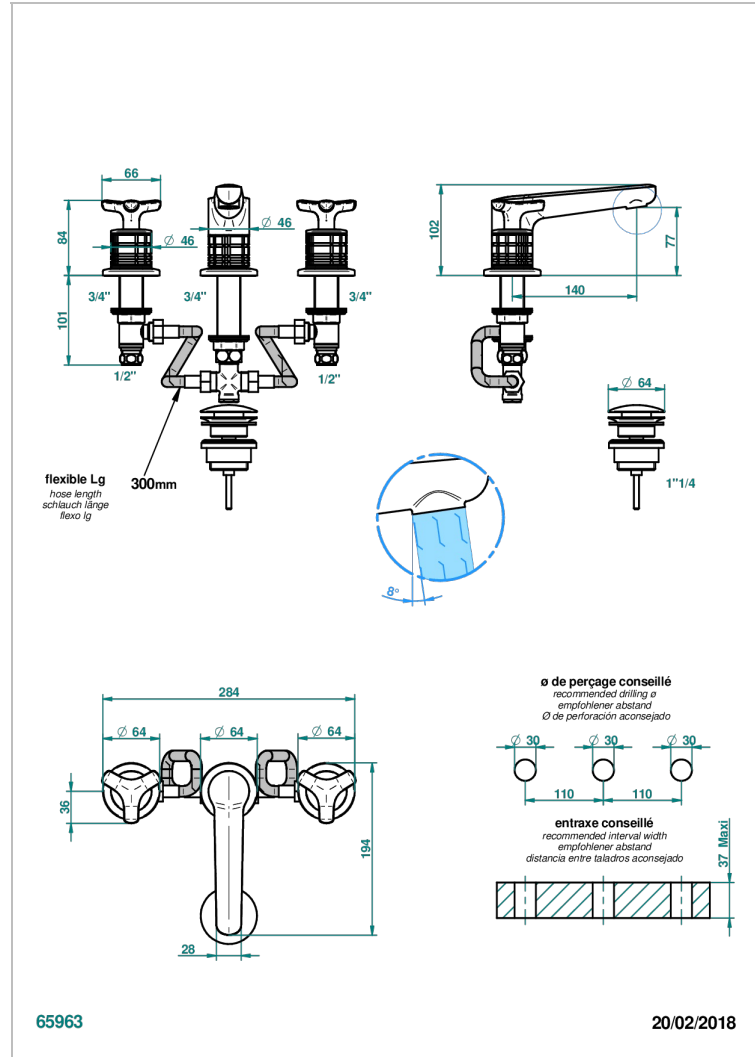

SYSTEM CRISTAL

G9J-151

THG[®]
PARIS

Смеситель для раковины на три отверстия устанавливаемый на борту с донным клапаном

ХАРАКТЕРИСТИКИ

- ACS : 18ACCLY393
- NF : NF EN 200 - IA - Chrome
- SVGW-SSIGE : 1901-6813