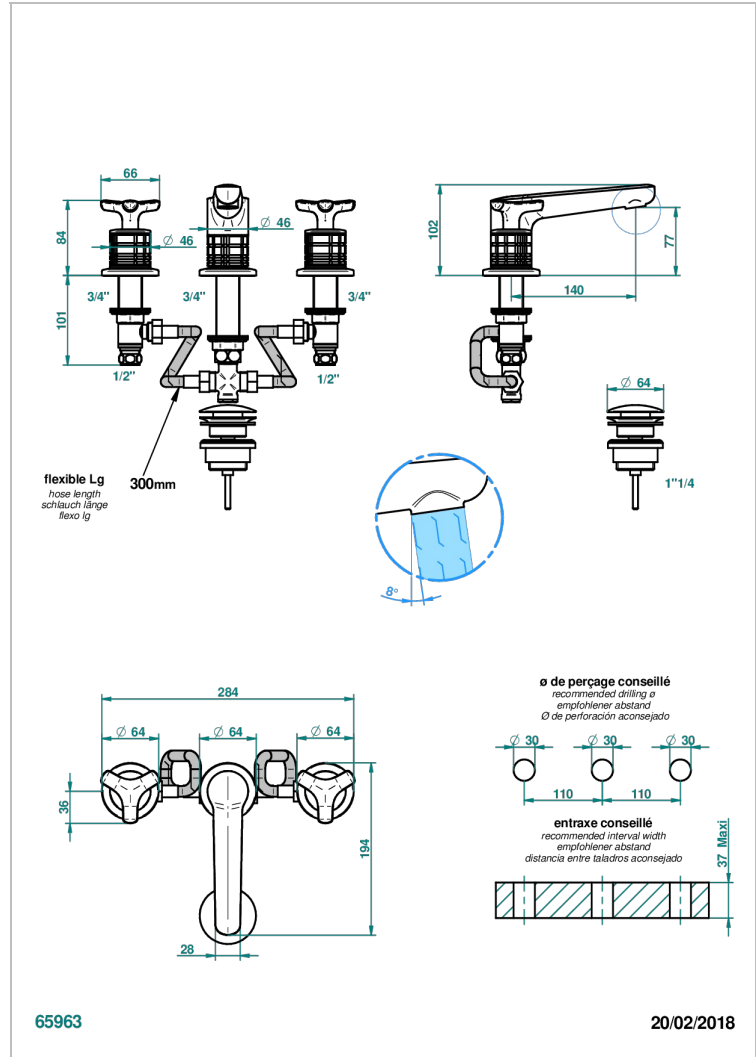

SYSTEM CRYSTAL

G9J-151

Batería americana de lavabo 1/2" con vaciador

THG[®]
PARIS

CARACTERÍSTICAS

- ACS : 18ACCLY393
- NF : NF EN 200 - IA - Chrome
- SVGW-SSIGE : 1901-6813

ESTÁNDAR

ACABADOS DISPONIBLES