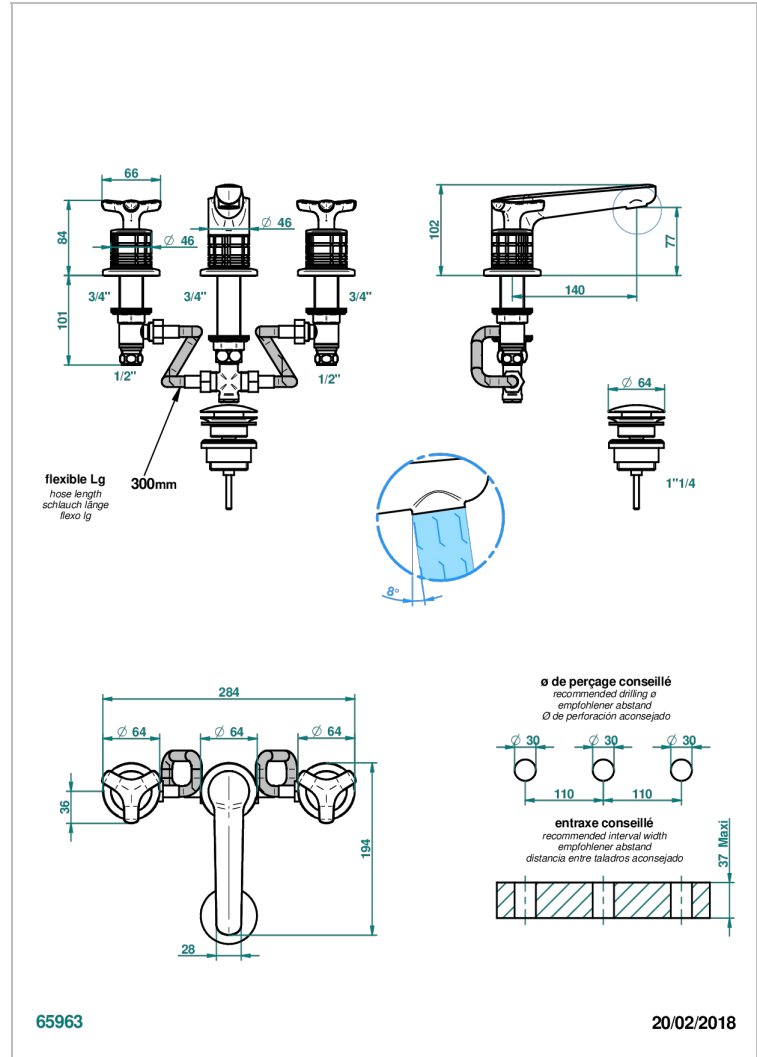

SYSTEM CRYSTAL

G9J-151

3孔台盆龙头，带下水器

THG[®]
PARIS

特色

- ACS : 18ACCLY393
- NF : NF EN 200 - IA - Chrome
- SVGW-SSIGE : 1901-6813

标准

可选饰面

哑光铬 - C02
哑光镍 - C01
复古镍 - H28
抛光金 (24K金) - F01
抛光铬 - A02
抛光镍 - B01

浅金 - F30
漆面铜 - D01