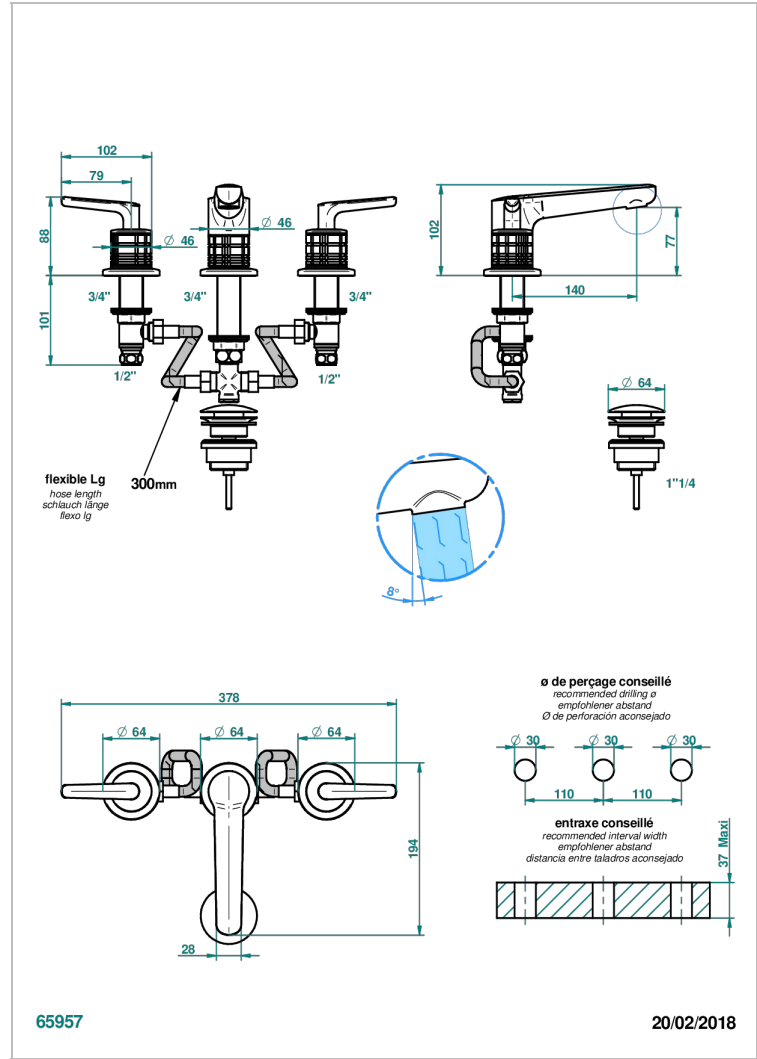

SYSTEM METAL QUADRILLE A MANETTES

G9F-151

Mélangeur de lavabo 3 trous avec vidage

CARACTÉRISTIQUES

- Laiton sans plomb
- Têtes à disques céramique 1/2" 1/4 tour
- Aérateur-mousseur
- Fourni avec vidage clic clac 1 1/4"
- ACS : 18ACCLY393
- NF : NF EN 200 - IA - Chrome
- SVGW-SSIGE : 1901-6813