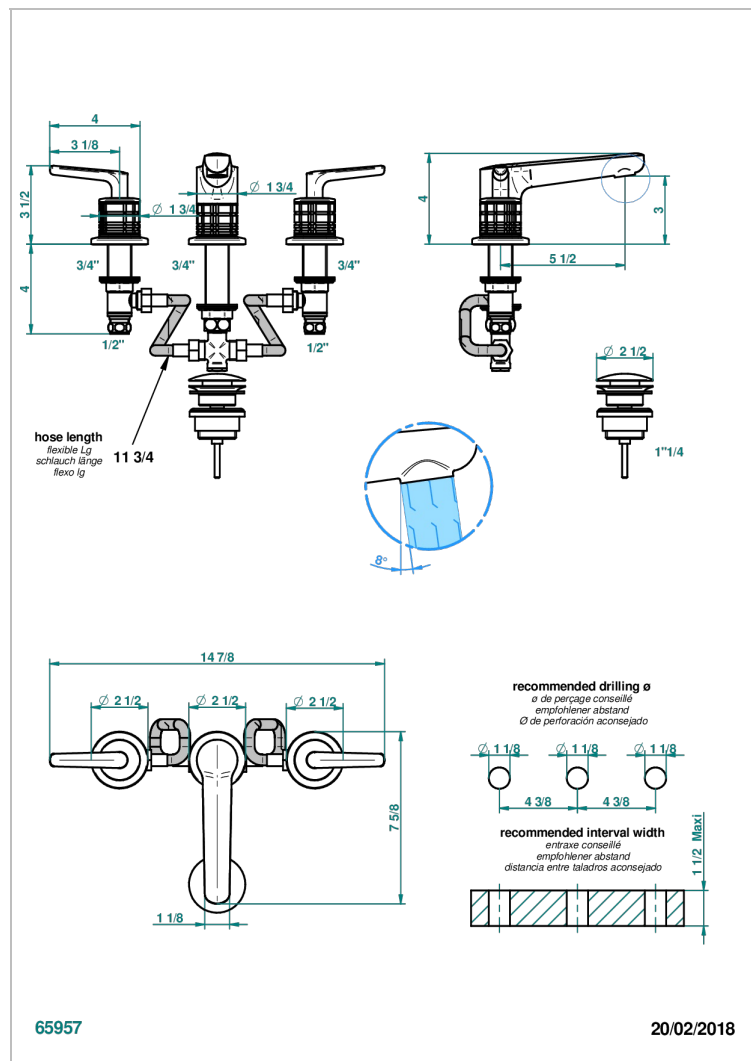

SYSTEM METAL QUADRILLE A MANETTES

G9F-151

Mélangeur de lavabo 3 trous avec vidage

CARACTÉRISTIQUES

- Laiton sans plomb
- Têtes à disques céramique 1/2" 1/4 tour
- Aérateur-mousseur
- Fourni avec vidage clic clac 1 1/4"
- ACS : 18ACCLY393
- NF : NF EN 200 - IA - Chrome
- SVGW-SSIGE : 1901-6813