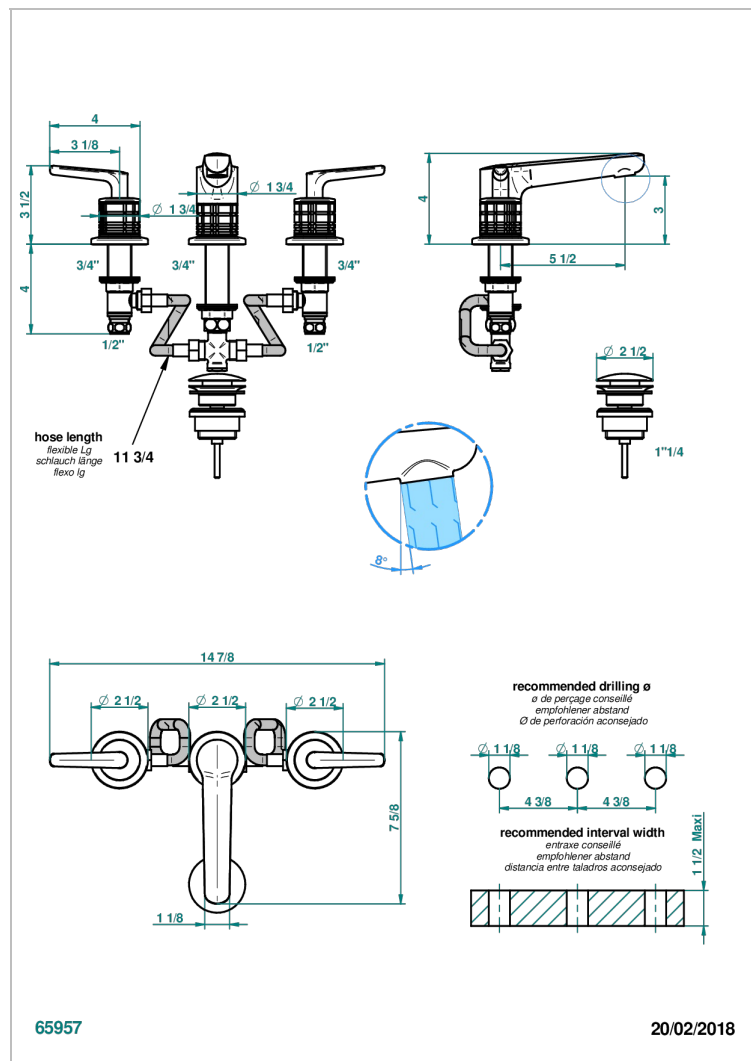

# SYSTEM METAL QUADRILLE A MANETTES

G9F-151

Mélangeur de lavabo 3 trous avec vidage

## CARACTÉRISTIQUES

- Laiton sans plomb
- Têtes à disques céramique 1/2" 1/4 tour
- Aérateur-mousseur
- Fourni avec vidage clic clac 1 1/4"
- ACS : 18ACCLY393
- NF : NF EN 200 - IA - Chrome
- SVGW-SSIGE : 1901-6813