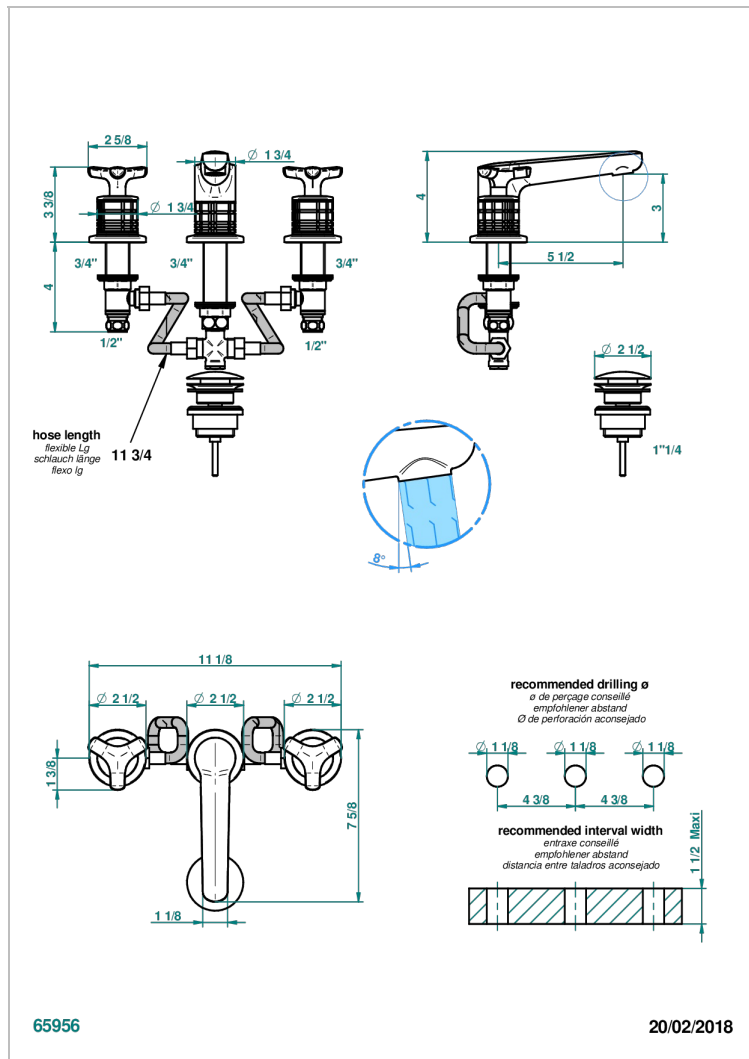

# SYSTEM METAL QUADRILLE

G9E-151

Mélangeur de lavabo 3 trous avec vidage

THG<sup>®</sup>  
PARIS

## CARACTÉRISTIQUES

- Laiton sans plomb
- Têtes à disques céramique 1/2" 1/4 tour
- Aérateur-mousseur
- Fourni avec vidage clic clac 1 1/4"
- ACS : 18ACCLY393
- NF : NF EN 200 - IA - Chrome
- SVGW-SSIGE : 1901-6813