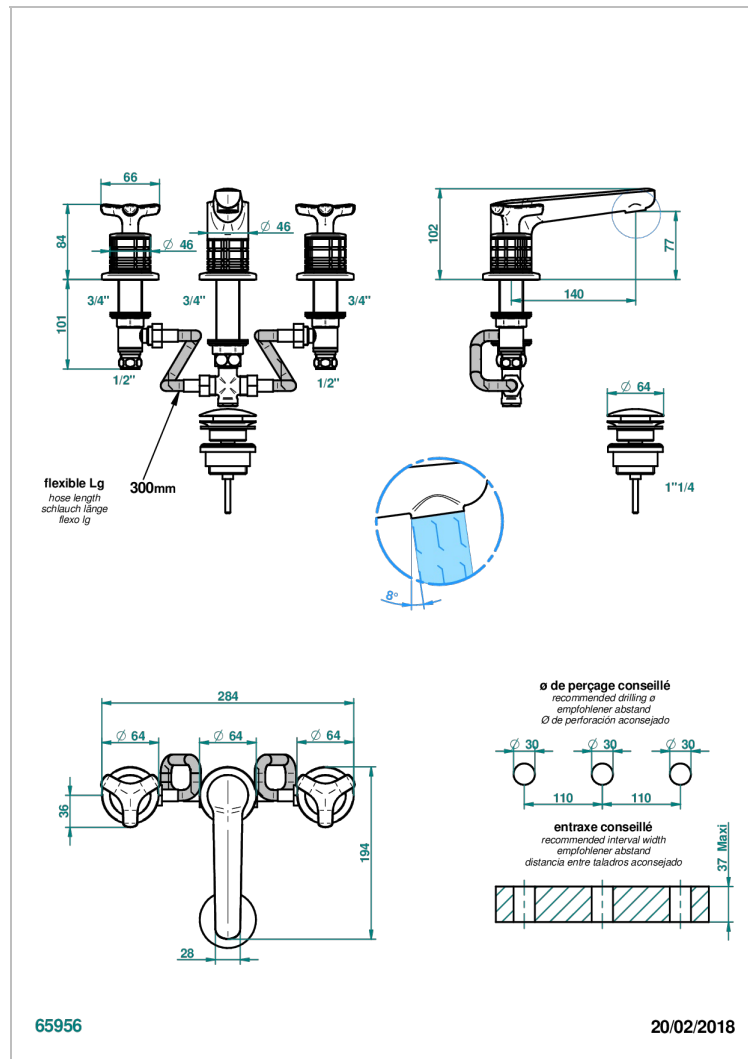

# SYSTEM METAL QUADRILLE

G9E-151

Mélangeur de lavabo 3 trous avec vidage

THG<sup>®</sup>  
PARIS

## CARACTÉRISTIQUES

- Laiton sans plomb
- Têtes à disques céramique 1/2" 1/4 tour
- Aérateur-mousseur
- Fourni avec vidage clic clac 1 1/4"
- ACS : 18ACCLY393
- NF : NF EN 200 - IA - Chrome
- SVGW-SSIGE : 1901-6813