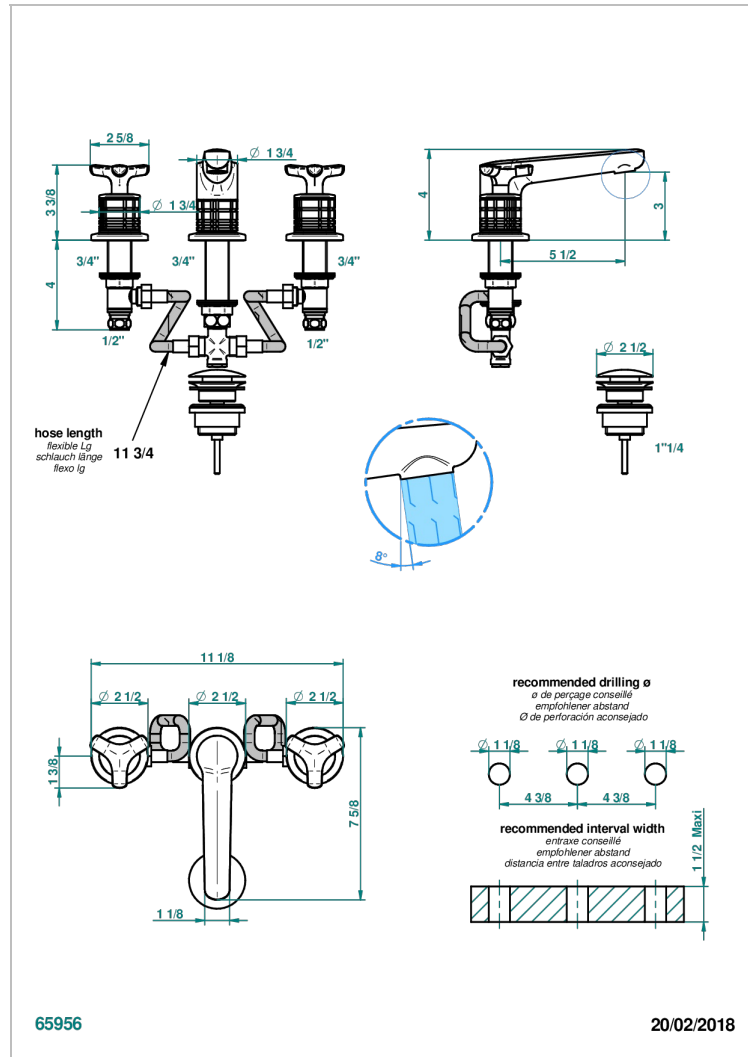

SYSTEM METAL QUADRILLE

G9E-151

Mélangeur de lavabo 3 trous avec vidage

THG[®]
PARIS

CARACTÉRISTIQUES

- Laiton sans plomb
- Têtes à disques céramique 1/2" 1/4 tour
- Aérateur-mousseur
- Fourni avec vidage clic clac 1 1/4"
- ACS : 18ACCLY393
- NF : NF EN 200 - IA - Chrome
- SVGW-SSIGE : 1901-6813