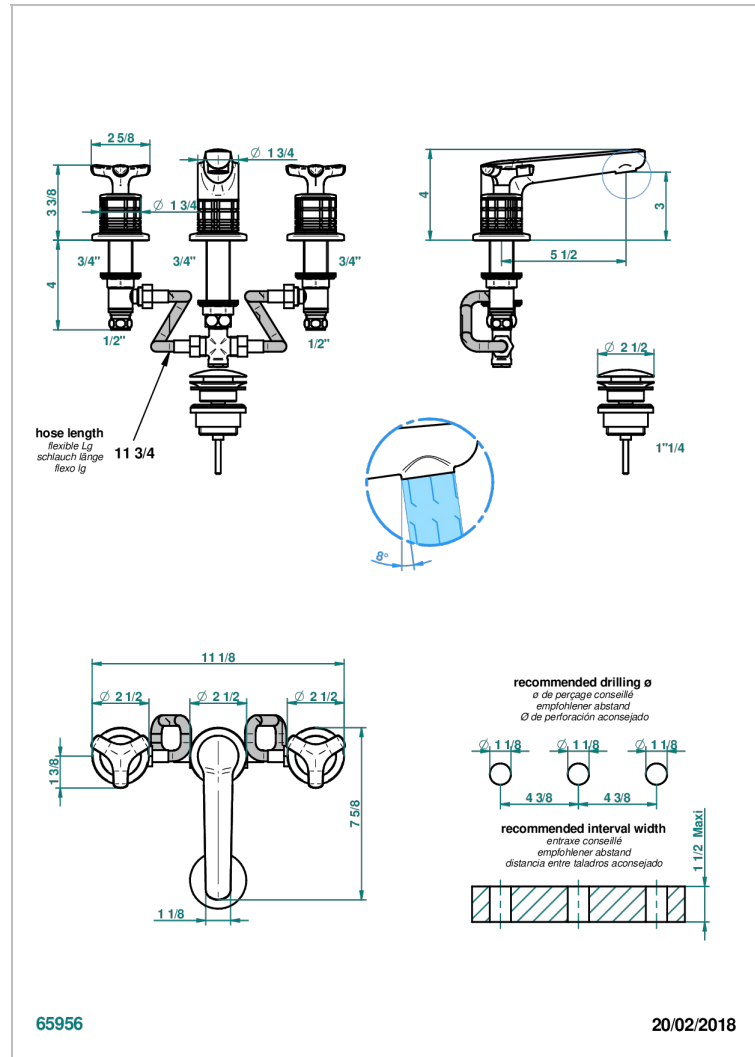

SYSTEM SQUARED METAL

G9E-151

Batería americana de lavabo 1/2" con vaciador

THG[®]
PARIS

CARACTERÍSTICAS

- ACS : 18ACCLY393
- NF : NF EN 200 - IA - Chrome
- SVGW-SSIGE : 1901-6813

ESTÁNDAR

ACABADOS DISPONIBLES