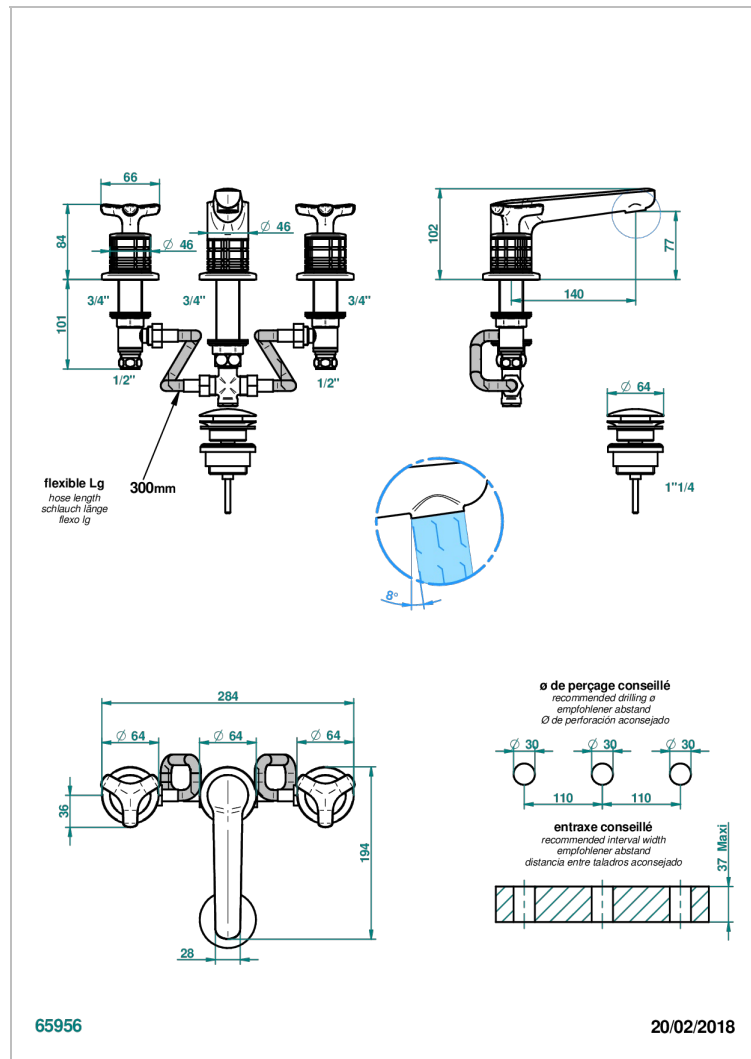

# SYSTEM METAL QUADRILLE

G9E-151

Mélangeur de lavabo 3 trous avec vidage

THG<sup>®</sup>  
PARIS

## CARACTÉRISTIQUES

- Laiton sans plomb
- Têtes à disques céramique 1/2" 1/4 tour
- Aérateur-mousseur
- Fourni avec vidage clic clac 1 1/4"
- ACS : 18ACCLY393
- NF : NF EN 200 - IA - Chrome
- SVGW-SSIGE : 1901-6813