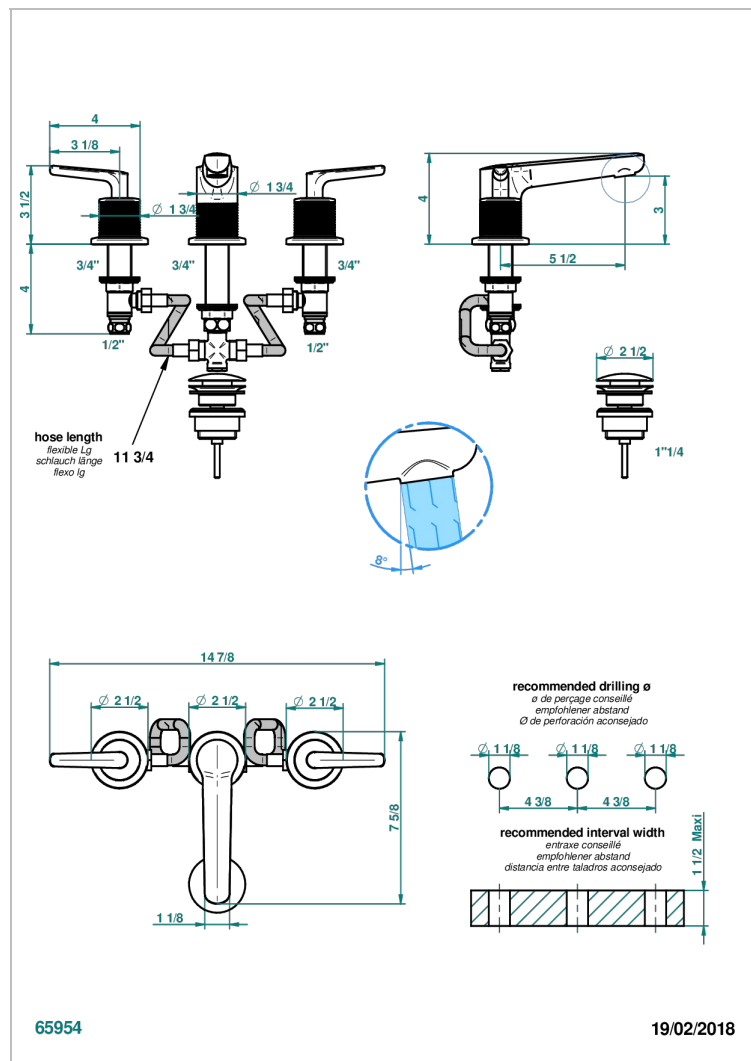

SYSTEM METAL DIAMANT A MANETTES

G9D-151

Mélangeur de lavabo 3 trous avec vidage

CARACTÉRISTIQUES

- Laiton sans plomb
- Têtes à disques céramique 1/2" 1/4 tour
- Aérateur-mousseur
- Fourni avec vidage clic clac 1 1/4"
- ACS : 18ACCLY393
- NF : NF EN 200 - IA - Chrome
- SVGW-SSIGE : 1901-6813