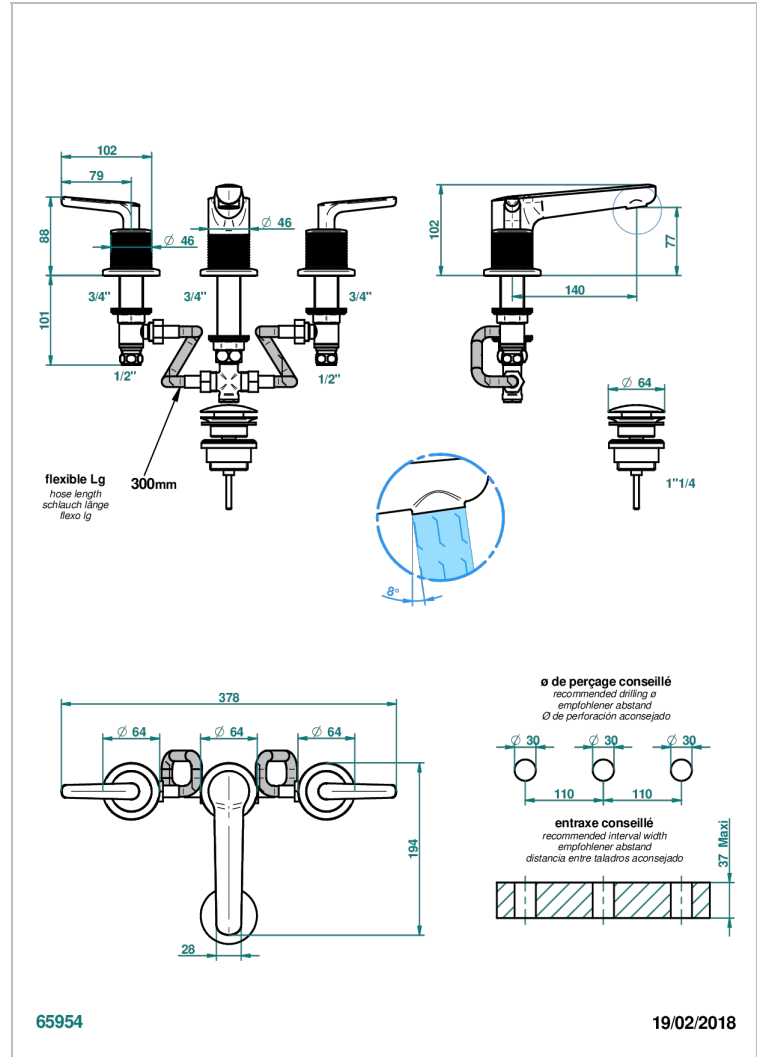

SYSTEM METAL DIAMANT A MANETTES

G9D-151

Mélangeur de lavabo 3 trous avec vidage

CARACTÉRISTIQUES

- Laiton sans plomb
- Têtes à disques céramique 1/2" 1/4 tour
- Aérateur-mousseur
- Fourni avec vidage clic clac 1 1/4"
- ACS : 18ACCLY393
- NF : NF EN 200 - IA - Chrome
- SVGW-SSIGE : 1901-6813