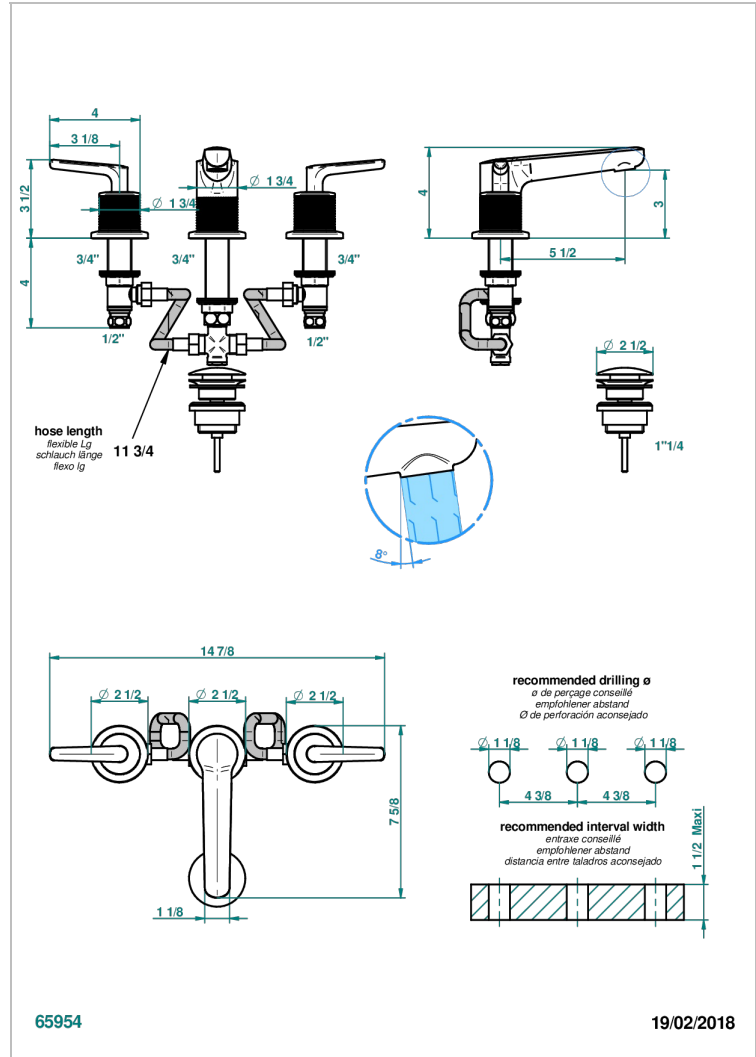

SYSTEM DIAMOND METAL WITH LEVER

G9D-151

3孔台盆龙头，带下水器

特色

- ACS : 18ACCLY393
- NF : NF EN 200 - IA - Chrome
- SVGW-SSIGE : 1901-6813

标准

可选饰面

Black ceram - D30
Blush PVD - H62
Graphite PVD - H64
Matt Umber PVD - H67
Matt blush PVD - H60
Matt graphite PVD - H65

抛光镍 - B01
浅金 - F30
漆面铜 - D01