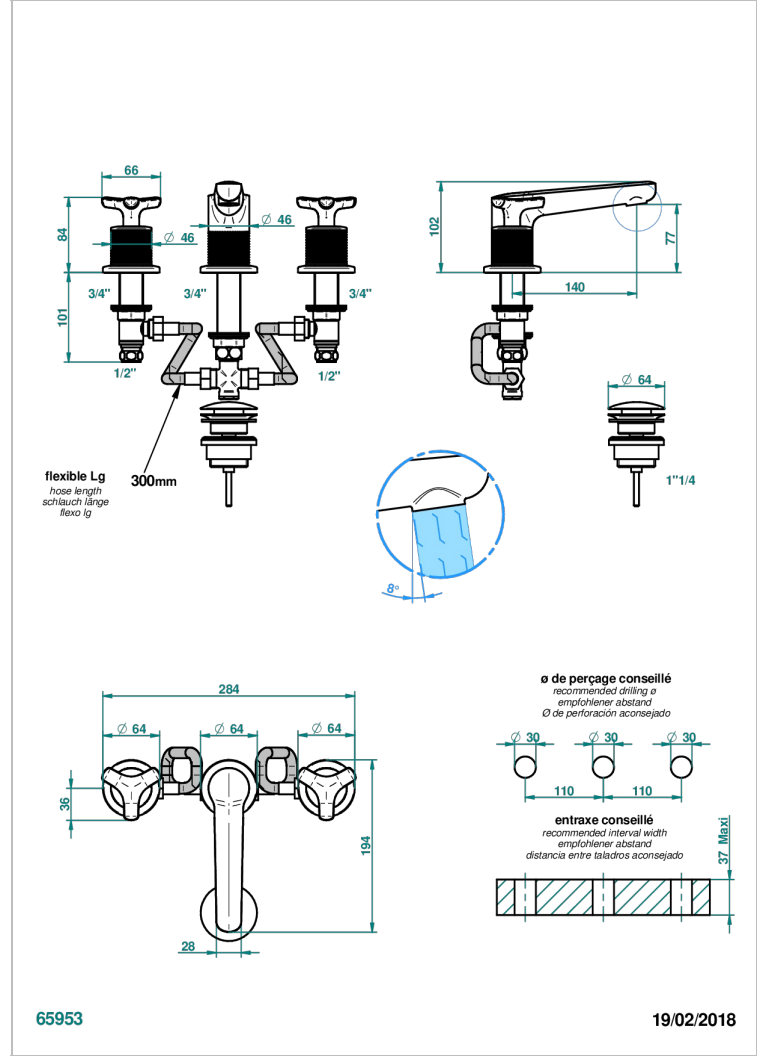

# SYSTEM METAL DIAMANT

G9C-151

Mélangeur de lavabo 3 trous avec vidage

THG<sup>®</sup>  
PARIS

## CARACTÉRISTIQUES

- Laiton sans plomb
- Têtes à disques céramique 1/2" 1/4 tour
- Aérateur-mousseur
- Fourni avec vidage clic clac 1 1/4"
- ACS : 18ACCLY393
- NF : NF EN 200 - IA - Chrome
- SVGW-SSIGE : 1901-6813