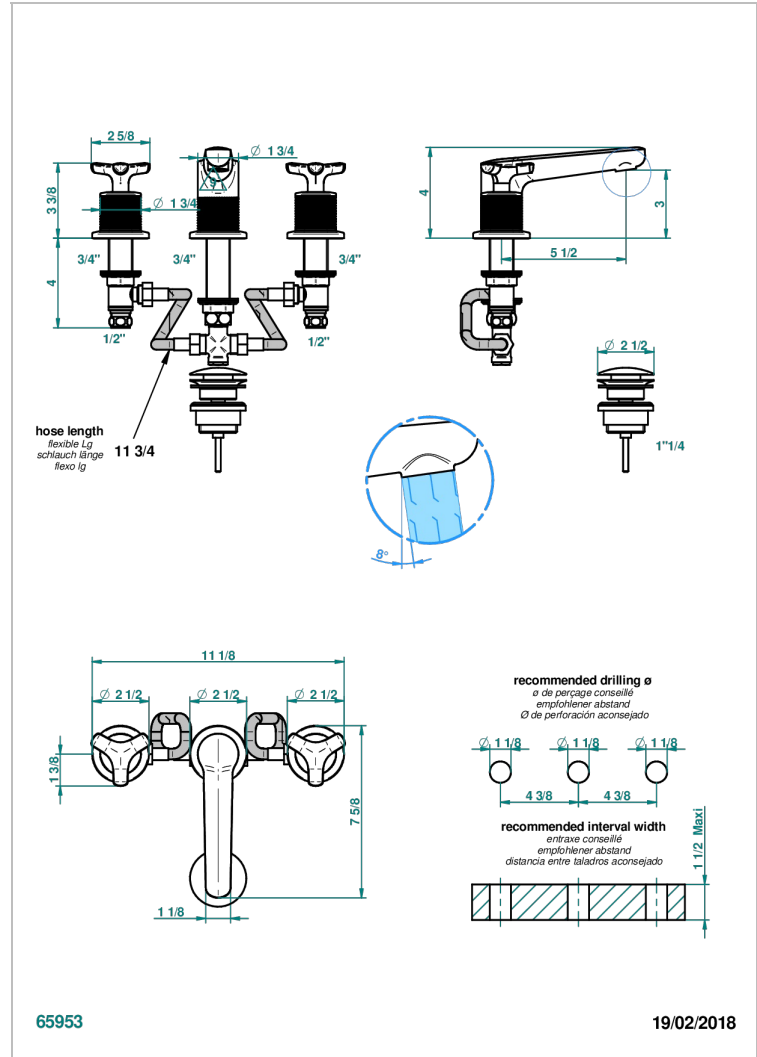

# SYSTEM DIAMOND METAL

G9C-151

3孔台盆龙头, 带下水器