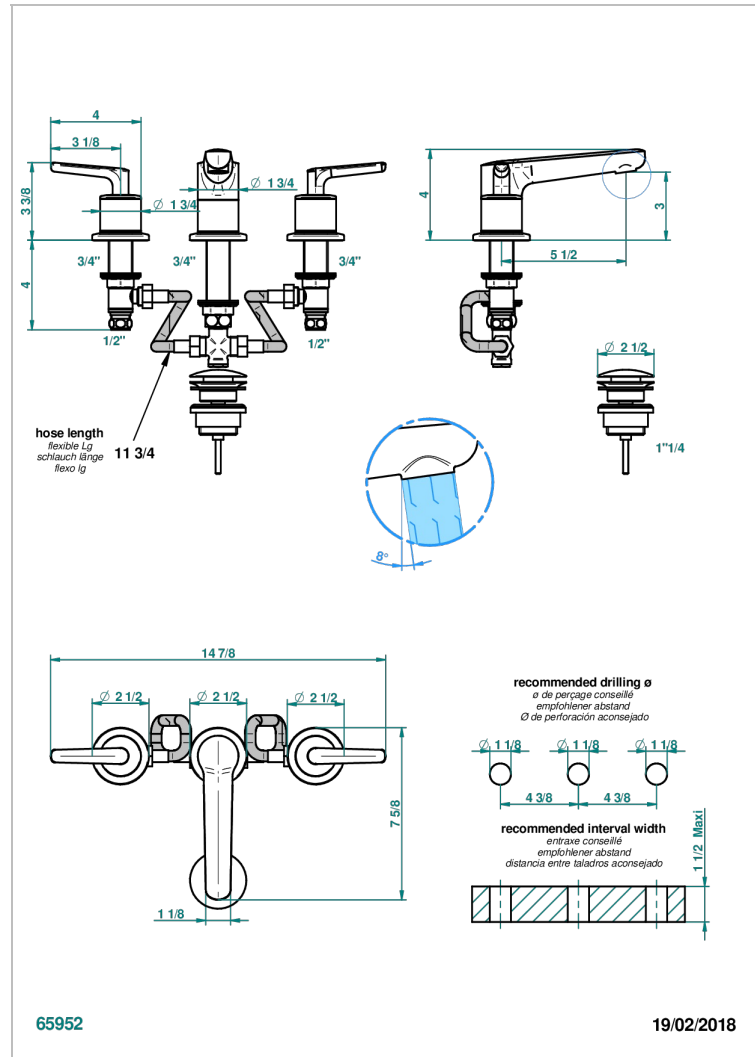

SYSTEM SMOOTH METAL WITH LEVER

G9B-151

Batería americana de lavabo 1/2" con vaciador

CARACTERÍSTICAS

- ACS : 18ACCLY393
- NF : NF EN 200 - IA - Chrome
- SVGW-SSIGE : 1901-6813

ESTÁNDAR

ACABADOS DISPONIBLES

Bronce claro - D01
Cerámica negra mate - D30
Cobre viejo mate - H07
Cromo - A02
Cromo mate - C02
Dorado - F01