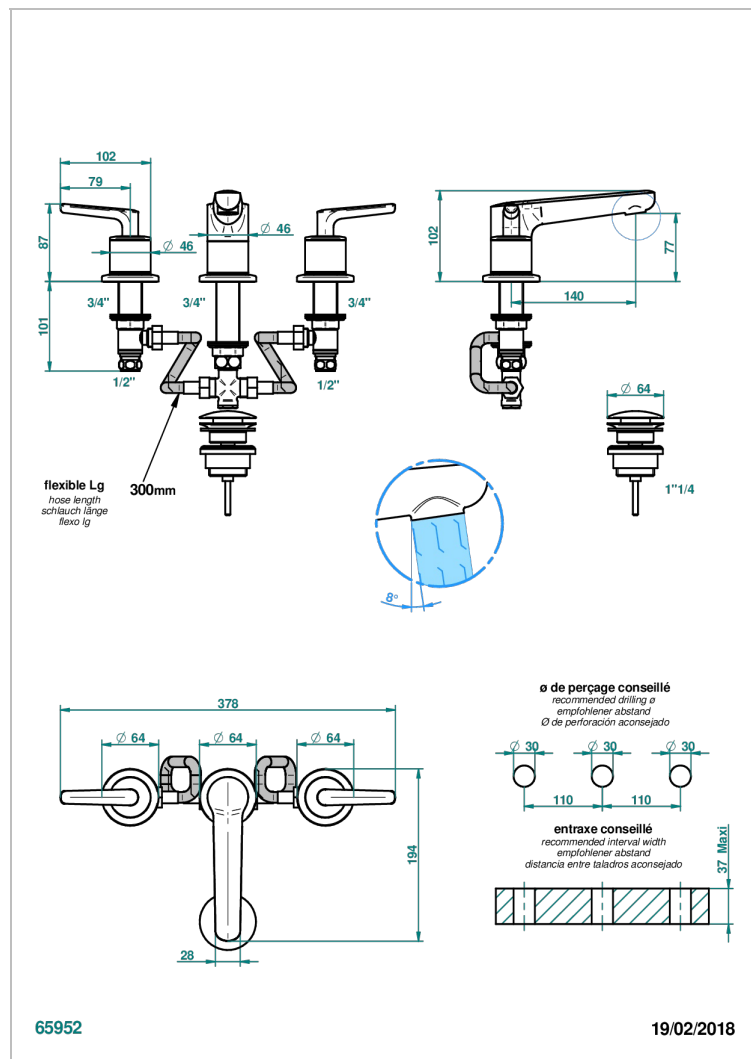

SYSTEM SMOOTH METAL WITH LEVER

G9B-151

Batería americana de lavabo 1/2" con vaciador

CARACTERÍSTICAS

- ACS : 18ACCLY393
- NF : NF EN 200 - IA - Chrome
- SVGW-SSIGE : 1901-6813

ESTÁNDAR

ACABADOS DISPONIBLES

Bronce claro - D01
Cerámica negra mate - D30
Cobre viejo mate - H07
Cromo - A02
Cromo mate - C02
Dorado - F01