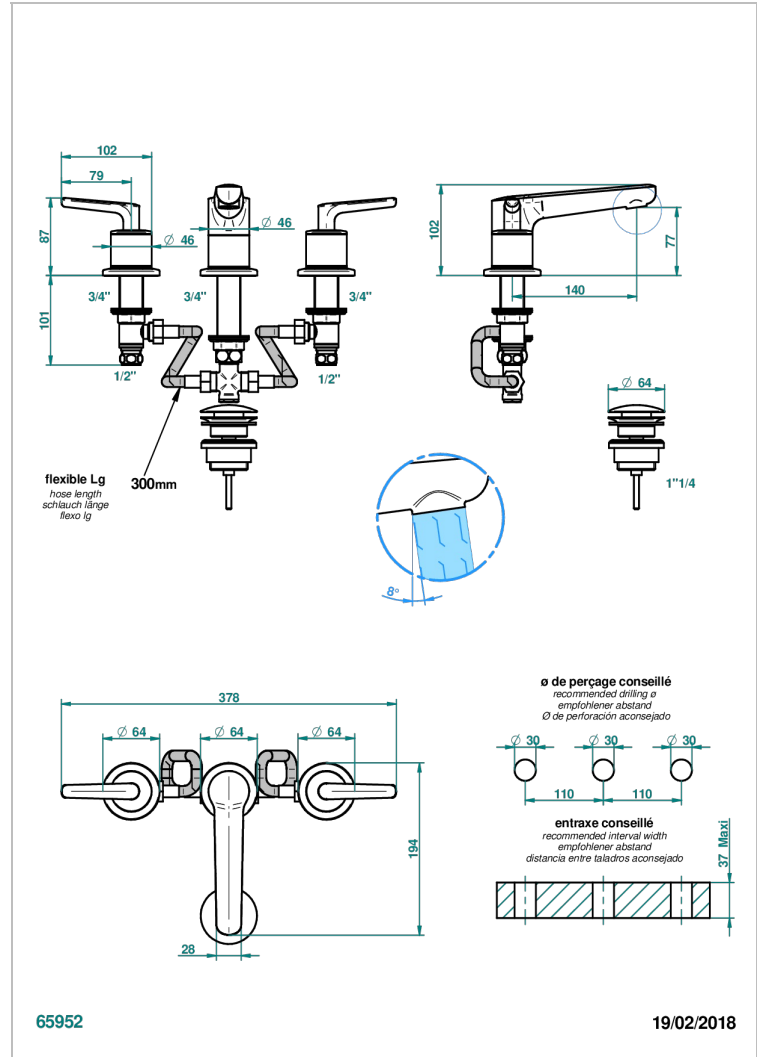

SYSTEM SMOOTH METAL WITH LEVER

G9B-151

3孔台盆龙头，带下水器

特色

- ACS : 18ACCLY393
- NF : NF EN 200 - IA - Chrome
- SVGW-SSIGE : 1901-6813

标准

可选饰面

Black ceram - D30
Blush PVD - H62
Graphite PVD - H64
Matt Umber PVD - H67
Matt blush PVD - H60
Matt graphite PVD - H65

抛光镍 - B01
浅金 - F30
漆面铜 - D01