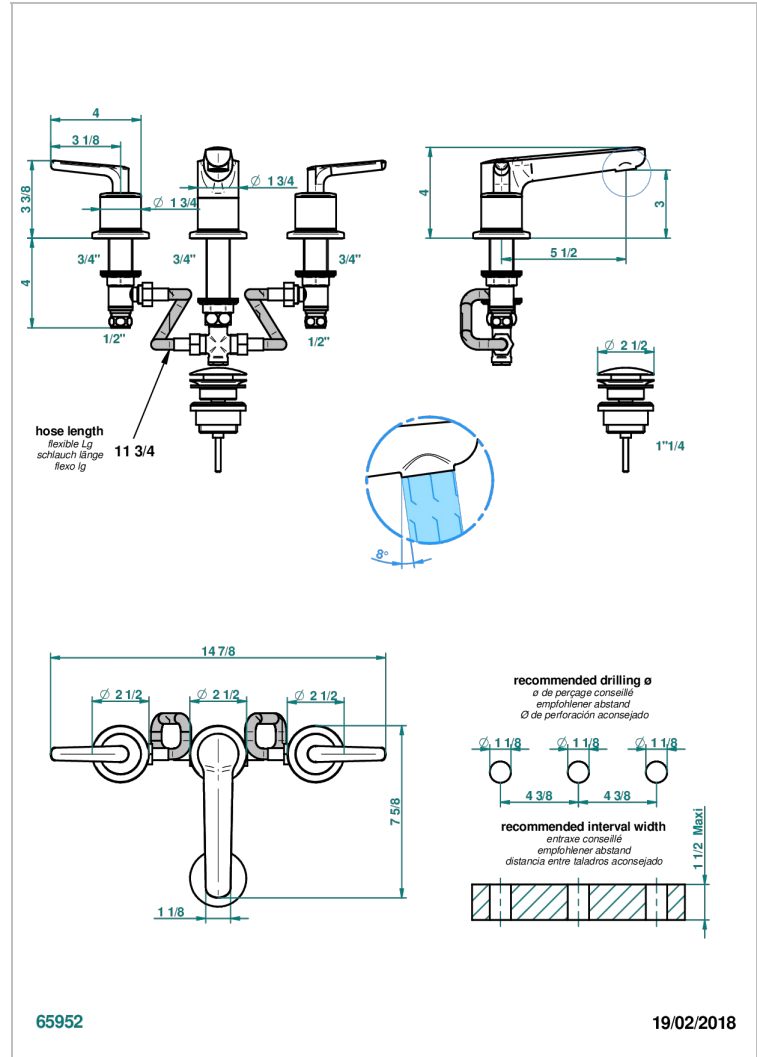

SYSTEM SMOOTH METAL WITH LEVER

G9B-151

3孔台盆龙头，带下水器

特色

- ACS : 18ACCLY393
- NF : NF EN 200 - IA - Chrome
- SVGW-SSIGE : 1901-6813

标准

可选饰面

Black ceram - D30
Blush PVD - H62
Graphite PVD - H64
Matt Umber PVD - H67
Matt blush PVD - H60
Matt graphite PVD - H65

抛光镍 - B01
浅金 - F30
漆面铜 - D01