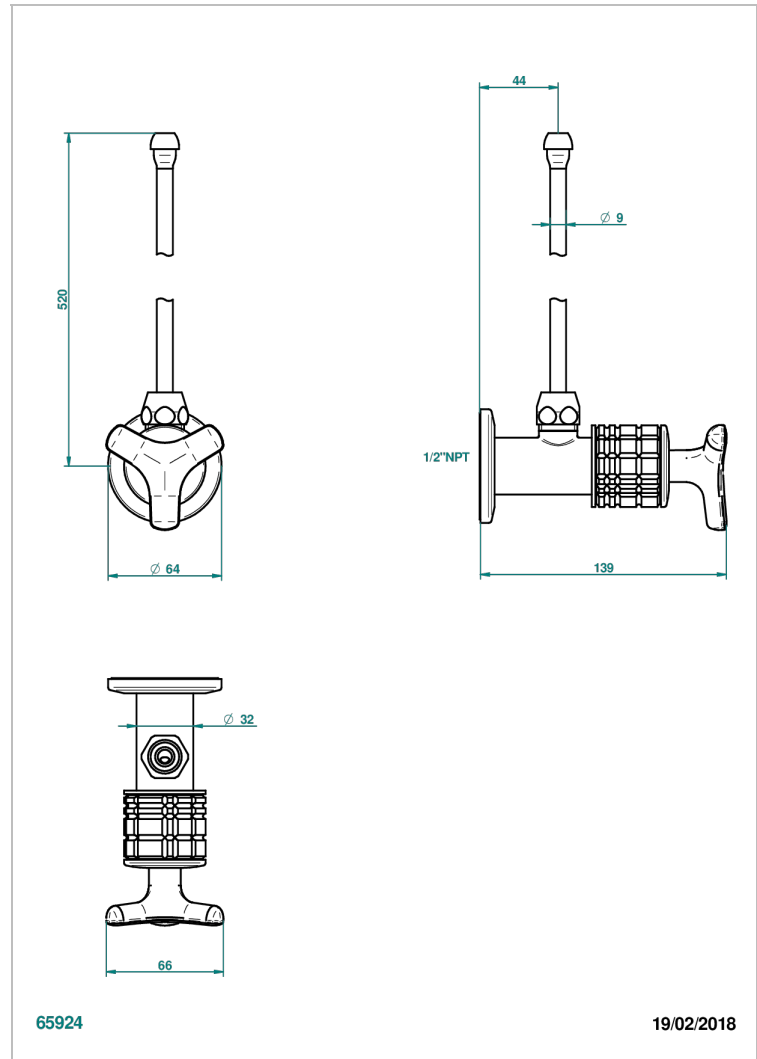

SYSTEM CRISTAL

G9J-181/SLA

THG[®]
PARIS

Robinet de réglage jonction femelle avec tube de 50 cm et sachet d'adaptateur, rosace et croisillon de style standard américain pour lavabo et bidet

65924

19/02/2018

CARACTÉRISTIQUES

- System Cristal
- Robinet de réglage jonction femelle avec tube de 50 cm et sachet d'adaptateur, rosace et croisillon de style standard américain pour lavabo et bidet

FINITIONS DISPONIBLES