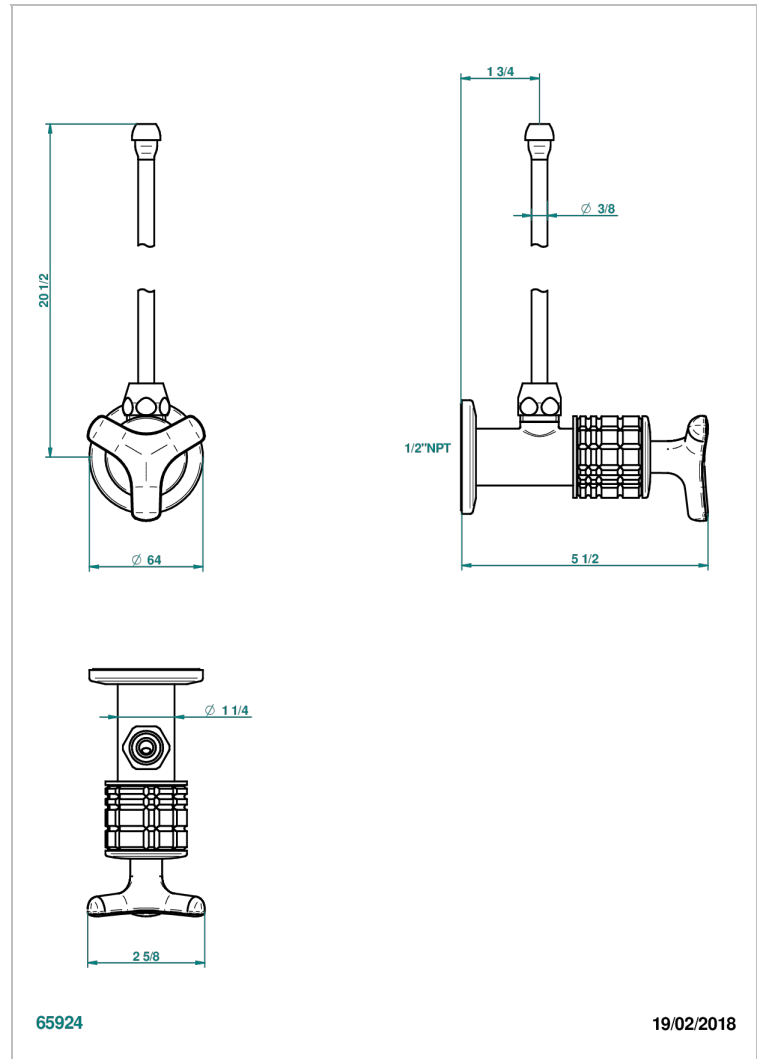

SYSTEM CRISTAL

G9J-181/SLA

THG[®]
PARIS

Robinet de réglage jonction femelle avec tube de 50 cm et sachet d'adaptateur, rosace et croisillon de style standard américain pour lavabo et bidet

CARACTÉRISTIQUES

- System Cristal
- Robinet de réglage jonction femelle avec tube de 50 cm et sachet d'adaptateur, rosace et croisillon de style standard américain pour lavabo et bidet

FINITIONS DISPONIBLES

Bronze clair - D01
Chromé - A02
Chromé mat - C02
Doré brillant - F01
Doré mat - F07
Nickel brillant - B01