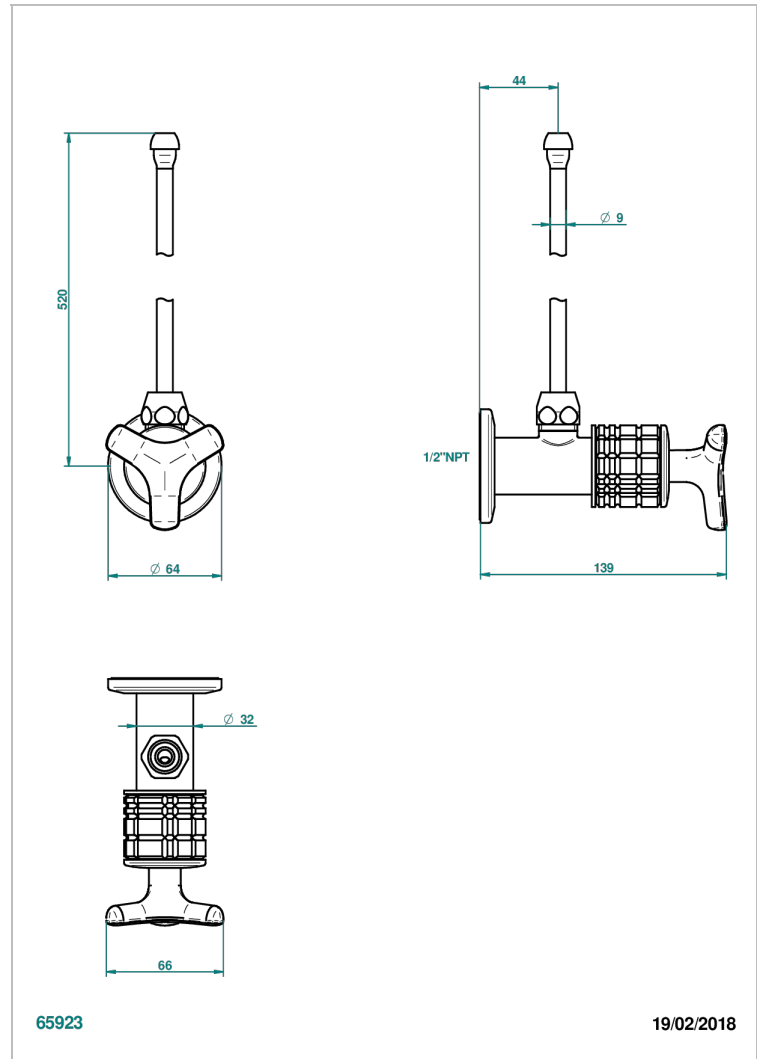

SYSTEM HOWLITE

G9G-181/SLA

THG[®]
PARIS

Robinet de réglage jonction femelle avec tube de 50 cm et sachet d'adaptateur, rosace et croisillon de style standard américain pour lavabo et bidet

65923

19/02/2018

CARACTÉRISTIQUES

- System Howlite
- Robinet de réglage jonction femelle avec tube de 50 cm et sachet d'adaptateur, rosace et croisillon de style standard américain pour lavabo et bidet

FINITIONS DISPONIBLES