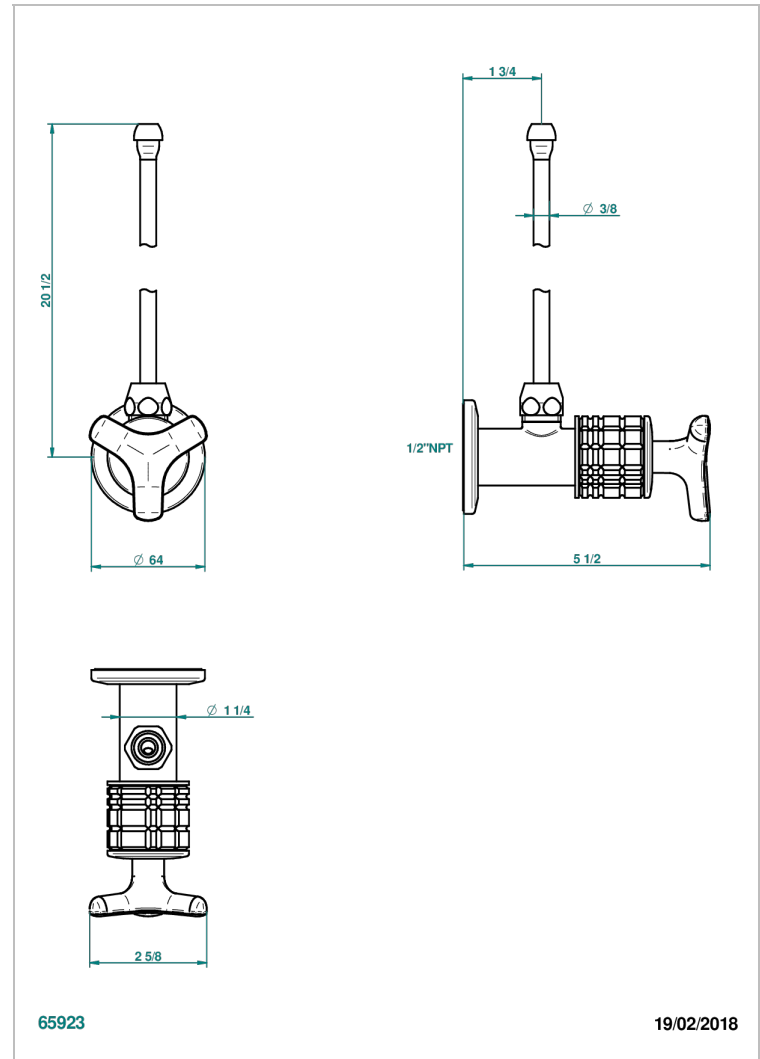

# SYSTEM HOWLITE

G9G-181/SLA

THG<sup>®</sup>  
PARIS

Robinet de réglage jonction femelle avec tube de 50 cm et sachet d'adaptateur, rosace et croisillon de style standard américain pour lavabo et bidet

65923

## CARACTÉRISTIQUES

- System Howlite
- Robinet de réglage jonction femelle avec tube de 50 cm et sachet d'adaptateur, rosace et croisillon de style standard américain pour lavabo et bidet