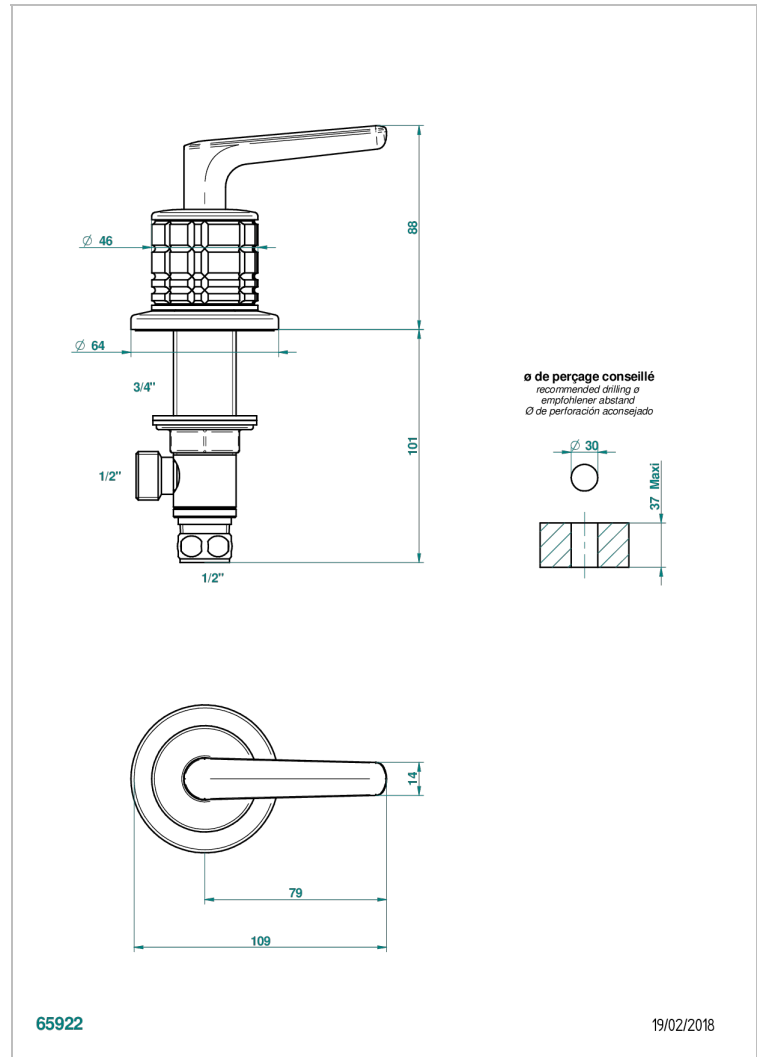

SYSTEM CRYSTAL WITH LEVER

G9K-35/C

Einbauventil zur Standmontage 1/2", Kalt

THG[®]
PARIS

EIGENSCHAFTEN

- System Crystal with lever
- Einbauventil zur Standmontage 1/2", Kalt

VERFÜGBARE OBERFLÄCHEN

Altnickel - H28
Blassgold - F30
Blassgold matt unlackiert - F31
Bronze hell - D01
Chrom - A02
Chrom matt - C02