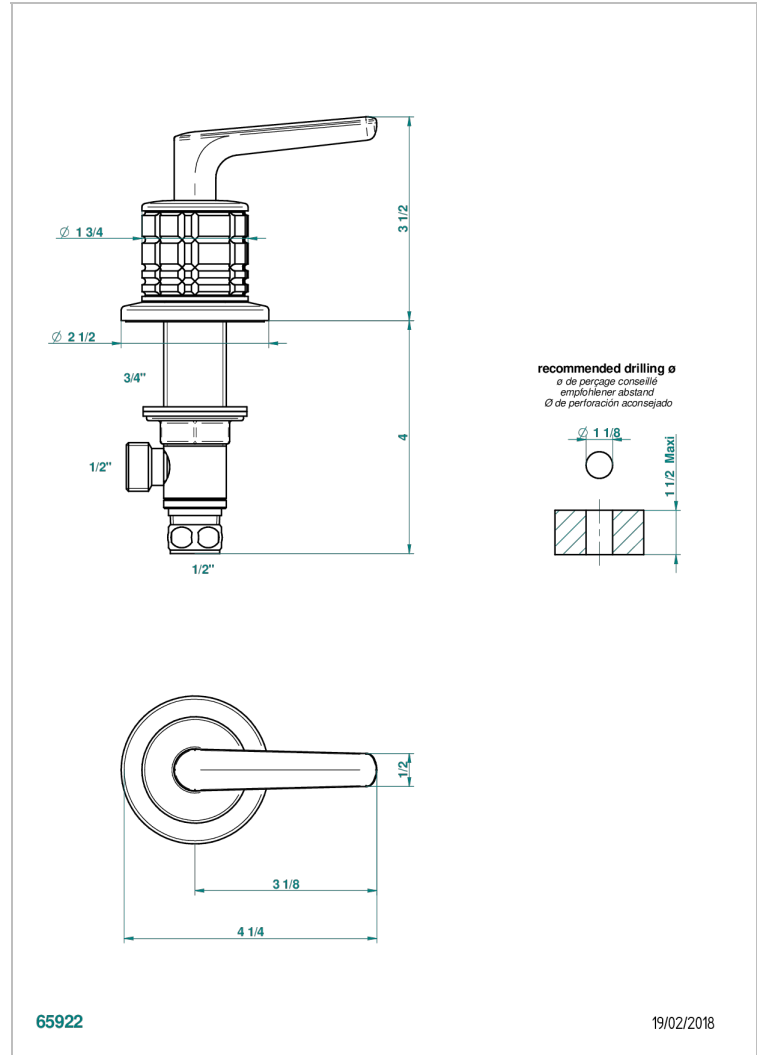

SYSTEM CRYSTAL WITH LEVER

G9K-35/C

Einbauventil zur Standmontage 1/2", Kalt

THG[®]
PARIS

EIGENSCHAFTEN

- System Crystal with lever
- Einbauventil zur Standmontage 1/2", Kalt

VERFÜGBARE OBERFLÄCHEN

Altnickel - H28
Blassgold - F30
Blassgold matt unlackiert - F31
Bronze hell - D01
Chrom - A02
Chrom matt - C02