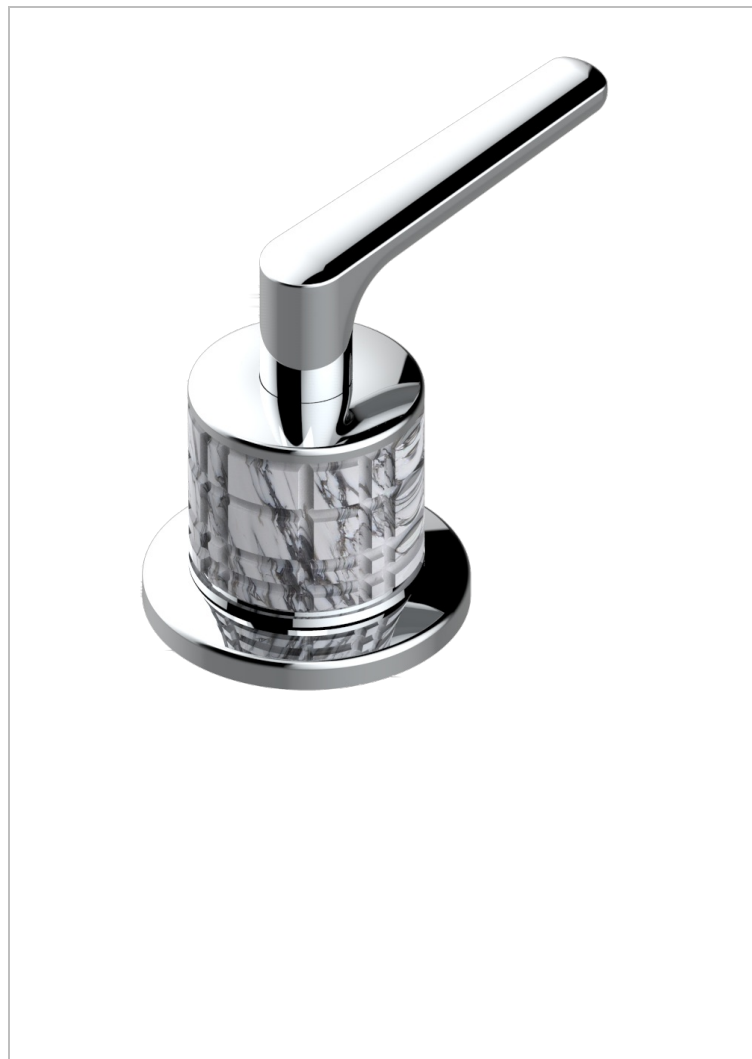

SYSTEM HOWLITE WITH LEVER

G9H-35/C

3/4"台式阀, 冷水阀

特色

- System Howlite with lever
- 3/4"台式阀, 冷水阀

可选饰面

Black ceram - D30
Blush PVD - H62
Graphite PVD - H64
Matt Umber PVD - H67
Matt blush PVD - H60
Matt graphite PVD - H65

PVD哑光棕铜 - F34
PVD哑光金 - H53
PVD哑光铜 - H50
PVD哑光镍 - H56
PVD抛光铜 - H49
PVD棕铜 - F33

PVD金色 - H52
PVD镍 - H55
Umber PVD - H66
哑光复古铜 - H07
哑光浅金 - F31
哑光金 - F07

哑光铬 - C02
哑光镍 - C01
复古镍 - H28
抛光金 (24K金) - F01
抛光铬 - A02
抛光镍 - B01

浅金 - F30
漆面铜 - D01